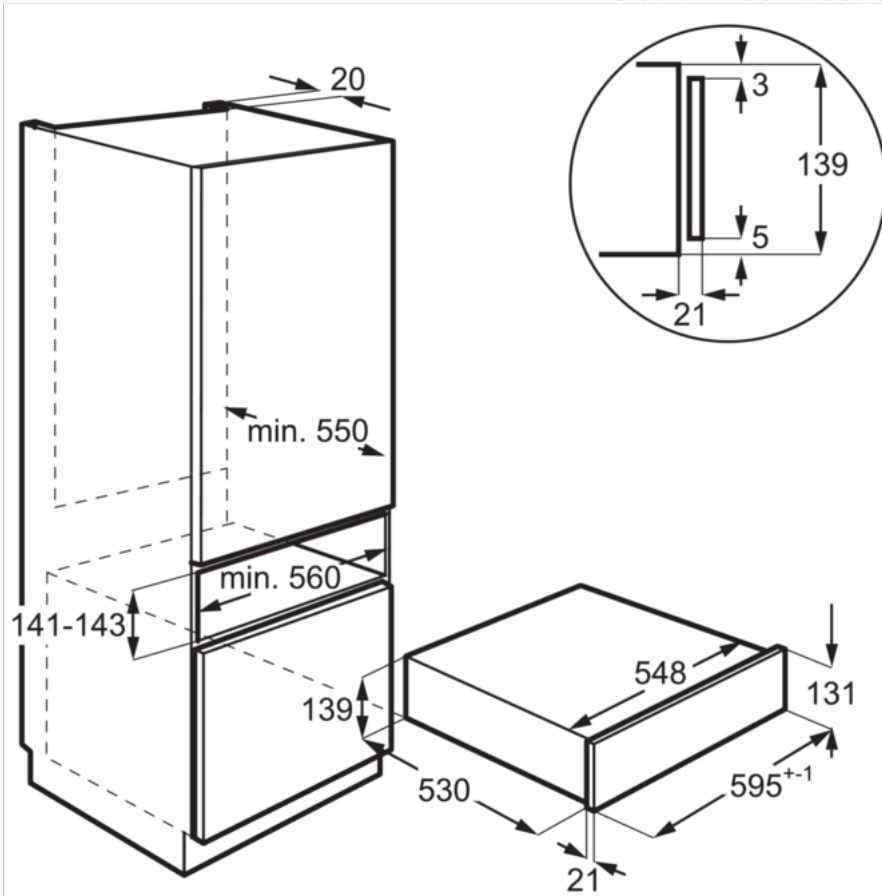

KDE911424B Ohřevná zásuvka

PSGBDR180DE0000L