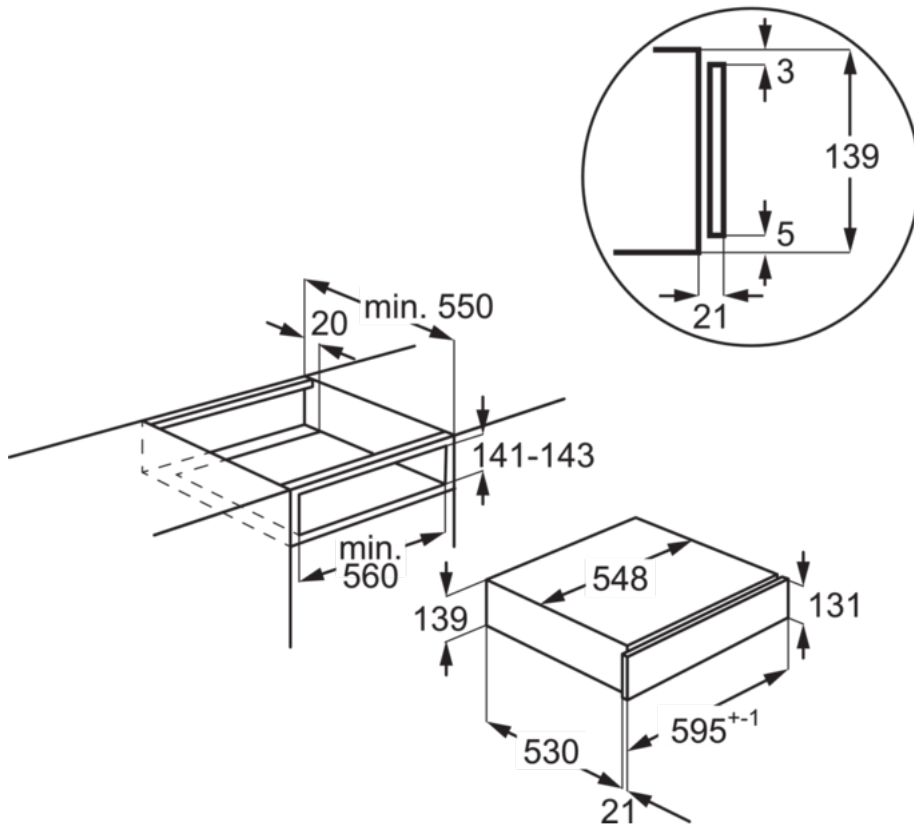

KDK911424M Ohřívací zásuvka

PSGBDR180DE0000I