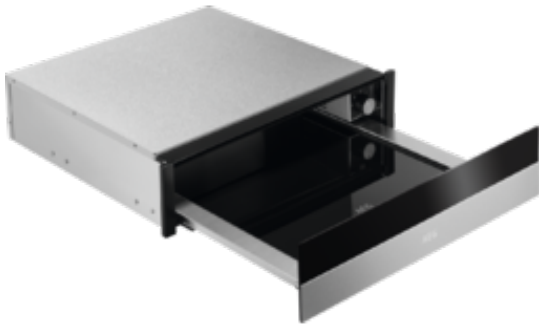

KDK911424M Ohřívací zásuvka

Nahřáté talíře jako v restauraci

Ohřevná zásuvka je skvělým doplňkem vaší trouby. Nahřeje talíře a udrží hotová jídla při optimální teplotě, dokud je nezačnete podávat.

Vynikající cirkulace tepla uvnitř zásuvky

Vysoce výkonný ventilátor uvnitř ohřevné zásuvky rovnoměrně šíří teplo a uchovává tak potraviny a talíře v celé zásuvce při stálé teplotě.

Rozmrazujte rychle a bez obav

Ohřevná zásuvka je ideálním pomocníkem i při rozmrazování těch nejchoulostivějších pokrmů. Skvělé řešení pro chvíle, kdy zapomenete některou ze surovin v mrazničce.

Další benefity

- Skvělé podmínky, které umožní těstu správné vykynutí
- Zcela vytažitelná zásuvka a protiskluzová podložka zajistí větší stabilitu
- Ohřevná zásuvka dokonale ladí s troubou

Specifikace

- Povrchová úprava proti otiskům prstů.
- Kapacita pro náplně servírování pro max. 6 osob, při běžné velikosti nádobí.
- Funkce ohřívací zásuvky: ohřívání nádobí, odmrazování, ohřívání jídla, kynutí těsta
- Nastavitelný rozsah teplot: 30-80°C
- Systém cirkulace teplého vzduchu
- Vestavná instalace
- Rozměry spotřebiče VxŠxH (mm): 140 x 595 x 535
- Vestavné rozměry (mm): 141 x 560 x 550

Technické specifikace

- Vlastnosti : Performance
- Barva : Black/Stainless steel with antifingerprint
- Energie : Energy supply
- Max. příkon (W) : 800
- Napájecí napětí (V) : 220-240
- Rozměry a instalace : Rozměry
- Rozměry (mm) : 140x595x535
- Prostor pro instalaci VxŠxH (mm) : 141x560x550
- Ostatní : Other technical data
- EAN kód produktu : 7332543664214
- Kód produktu (PNC) : 947 727 410