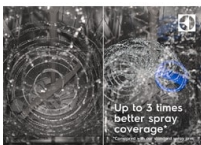

Specifikace a benefity

Maximální pokrytí se systémem SatelliteClean®

Vaše nádobí bude zářit čistotou díky satelitnímu sprchovacímu ramenu SatelliteClean®, které nabízí až třikrát lepší výsledky, než je běžné. Dvojitě rotující rameno neustále mění úhel ostříku, proto i objemnější nádobí bude dobře umyto.