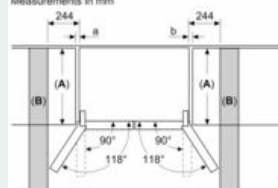

prostor pro skladování vína

- zásuvka na nápoje s předdefinovanou teplotou a možností individuálního nastavení prostřednictvím aplikace Home Connect

Rozměry

- rozměry spotřebiče (V x Š x H) : 183.0 cm x 90.5 cm x 73.6 cm

**iQ700, French door chladnička s mrazákem dole, skleněné dveře, 183 x 90.5 cm, Černá
KF96RSBEA**

Rozměrové výkresy

Rozměry v mm

A: Přední část je nastavitelná od 1 830 do 1847 mm, s plně prodlouženými předními vyrovnávacími nohama

B: Přidejte 25 mm pro pevné distanční prvky na zadní části

Rozměry v mm

A: Přední část je nastavitelná od 1 830 do 1847 mm, s plně prodlouženými předními vyrovnávacími nohama

Rozměry v mm

Measurements in mm

A	a	b
≤ 600	0	0
600 < A ≤ 650	50	50
650 < A ≤ 700	65	65
> 700	244	244

A: Depth of the furniture or worktop
B: Wall
Drawers can be pulled and taken out with door open to 90°