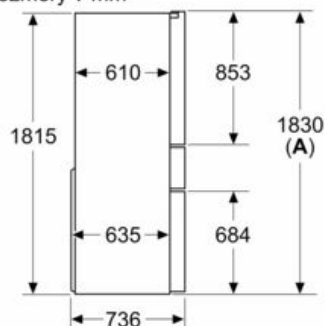

prostor pro skladování vína

- zásuvka na nápoje s předdefinovanou teplotou a možností individuálního nastavení prostřednictvím aplikace Home Connect

Rozměry

- rozměry spotřebiče (V x Š x H) : 183.0 cm x 90.5 cm x 73.6 cm

- Deklarované spotřeby energie se dosáhne, pokud jsou použity vymezovací úchytky. Spotřebič bez těchto úchytek je plně funkční, ale má o něco vyšší spotřebu elektrické energie. Hloubka spotřebiče s úchytkami je větší asi o 3,5 cm.
- napětí: 220 - 240 V

**iQ700, French door chladnička s mrazákem dole, skleněné dveře, 183 x 90.5 cm, Černá
KF96RSBEA**

Rozměrové výkresy

Rozměry v mm

A: Přední část je nastavitelná od 1 830 do 1847 mm, s plně prodlouženými předními vyrovnávacími nohama

B: Přidejte 25 mm pro pevné distanční prvky na zadní části

Rozměry v mm

A: Přední část je nastavitelná od 1 830 do 1847 mm, s plně prodlouženými předními vyrovnávacími nohama

Rozměry v mm

Measurements in mm