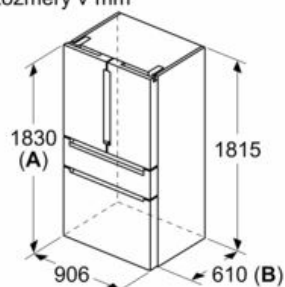

prostor pro skladování vína

- zásuvka na nápoje s předdefinovanou teplotou a možností individuálního nastavení prostřednictvím aplikace Home Connect

Rozměry

- rozměry spotřebiče (V x Š x H) : 183.0 cm x 90.5 cm x 73.6 cm

- Deklarované spotřeby energie se dosáhne, pokud jsou použity vymezovací úchytky. Spotřebič bez těchto úchytek je plně funkční, ale má o něco vyšší spotřebu elektrické energie. Hloubka spotřebiče s úchytkami je větší asi o 3,5 cm.
- napětí: 220 - 240 V

**iQ700, French door chladnička s mrazákem dole, skleněné dveře, 183 x 90.5 cm, Černá
KF96RSBEA**

Rozměrové výkresy

Rozměry v mm

A: Přední část je nastavitelná od 1 830 do 1847 mm, s plně prodlouženými předními vyrovnávacími nohama