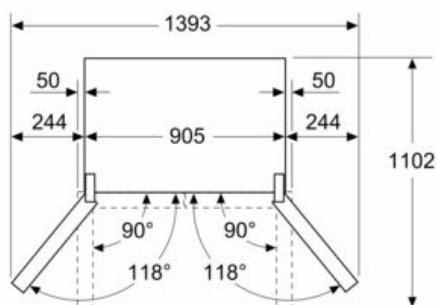

prostor pro skladování vína

- zásuvka na nápoje s předdefinovanou teplotou a možností individuálního nastavení prostřednictvím aplikace Home Connect

Rozměry

- rozměry spotřebiče (V x Š x H) : 183.0 cm x 90.5 cm x 73.6 cm

- Deklarované spotřeby energie se dosáhne, pokud jsou použity vymezovací úchytky. Spotřebič bez těchto úchytek je plně funkční, ale má o něco vyšší spotřebu elektrické energie. Hloubka spotřebiče s úchytkami je větší asi o 3,5 cm.
- napětí: 220 - 240 V

**iQ700, French door chladnička s mrazákem dole, skleněné dveře, 183 x 90.5 cm, Černá
KF96RSBEA**

Rozměrové výkresy

Rozměry v mm

A: Přední část je nastavitelná od 1 830 do 1847 mm, s plně prodlouženými předními vyrovnávacími nohama

B: Přidejte 25 mm pro pevné distanční prvky na zadní části

Rozměry v mm

A: Přední část je nastavitelná od 1 830 do 1847 mm, s plně prodlouženými předními vyrovnávacími nohama

Rozměry v mm

Measurements in mm