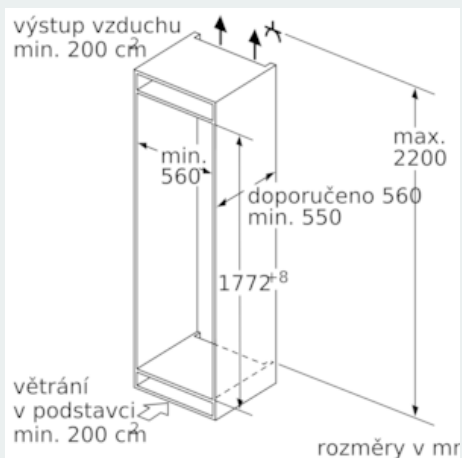

Freshness System

Rozměry

- rozměry spotřebiče (V x Š x H) : 177.2 cm x 55.8 cm x 54.5 cm
- rozměry niky (V x Š x H): 177.5 cm x 56.0 cm x 55.0 cm

Technické informace

- závěs dveří vpravo, volitelný
- příkon: 90 W
- napětí: 220 - 240 V

Prostředí a bezpečnost

Instalace

Všeobecné informace

iQ500, Vestavná chladnička, 177.5 x 56 cm KI81RADE0

Rozměrové výkresy

Maximální přípustná hmotnost předních částí nábytku

Montovaná dvířka nábytku, která překračují přípustnou hmotnost, mohou způsobit poškození a ovlivnit funkci závěsu.