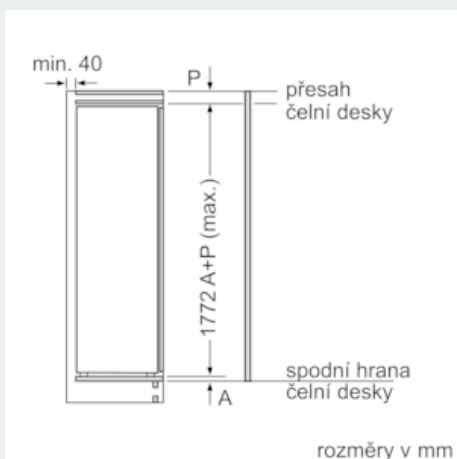

Freshness System

Rozměry

- rozměry spotřebiče (V x Š x H) : 177.2 cm x 55.8 cm x 54.5 cm
- rozměry niky (V x Š x H): 177.5 cm x 56.0 cm x 55.0 cm

Technické informace

- závěs dveří vpravo, volitelný
- příkon: 90 W
- napětí: 220 - 240 V

Prostředí a bezpečnost

Instalace

Všeobecné informace

iQ500, Vestavná chladnička, 177.5 x 56 cm KI81RADE0

Rozměrové výkresy

Maximální přípustná hmotnost předních částí nábytku

Montovaná dvířka nábytku, která překračují přípustnou hmotnost, mohou způsobit poškození a ovlivnit funkci závěsu.