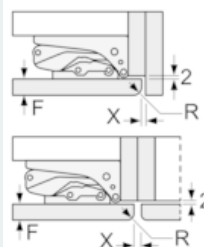

T: Včetně výšky dvířek spotřebiče	netlumený závěs, Dvířka v kg:	tlumený závěs, Dvířka v kg:
Závěsy v mm: 1500-1750	22	22

Rozměry v mm

Doporučené rozměry mezer pro plochý závěs

F	R	X
16-19	0-3	2,5
20	0-1	3
	2-3	2,5
21	0-1	3
	2-3	2,5
22	0	4
	1	3,5
	2-3	3