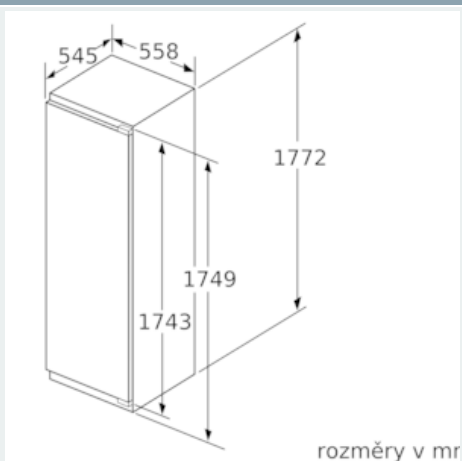

Freshness System

Rozměry

- rozměry spotřebiče (V x Š x H) : 177.2 cm x 55.8 cm x 54.5 cm
- rozměry niky (V x Š x H): 177.5 cm x 56.0 cm x 55.0 cm

Technické informace

- závěs dveří vpravo, volitelný
- příkon: 90 W
- napětí: 220 - 240 V

Prostředí a bezpečnost

Instalace

Všeobecné informace

iQ500, Vestavná chladnička, 177.5 x 56 cm KI81RADE0

Rozměrové výkresy

Maximální přípustná hmotnost předních částí nábytku

Montovaná dvířka nábytku, která překračují přípustnou hmotnost, mohou způsobit poškození a ovlivnit funkci závěsu.