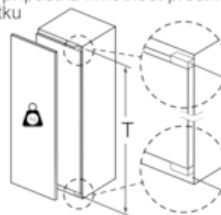

Freshness System

Rozměry

- rozměry spotřebiče (V x Š x H) : 177.2 cm x 55.8 cm x 54.5 cm
- rozměry niky (V x Š x H): 177.5 cm x 56.0 cm x 55.0 cm

Technické informace

- závěs dveří vpravo, volitelný
- příkon: 90 W
- napětí: 220 - 240 V

Prostředí a bezpečnost

Instalace

Všeobecné informace

iQ500, Vestavná chladnička, 177.5 x 56 cm KI81RADE0

Rozměrové výkresy

Maximální přípustná hmotnost předních částí nábytku

Montovaná dvířka nábytku, která překračují přípustnou hmotnost, mohou způsobit poškození a ovlivnit funkci závěsu.

T: Včetně výšky dvířek spotřebiče	netlumený závěs, Dvířka v kg:	tlumený závěs, Dvířka v kg:
Závěsy v mm: 1500-1750	22	22

Rozměry v mm

Doporučené rozměry mezer pro plochý závěs

F	R	X
16-19	0-3	2,5
20	0-1	3
	2-3	2,5
21	0-1	3
	2-3	2,5
22	0	4
	1	3,5
	2-3	3