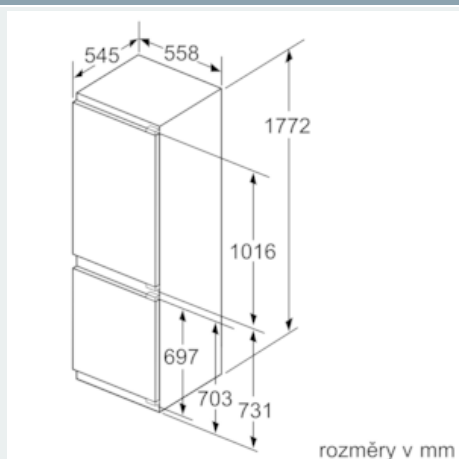

iQ700, Vestavná chladnička s mrazákem dole, 177.2 x 55.8 cm KI86FPDD0

Rozměrové výkresy

Uvedené rozměry dvířek platí pro polodrážku dvířek 4 mm.

rozměry v mm

Rozměry v mm

Doporučené rozměry mezer pro plochý závěs

F	R	X
16-19	0-3	2,5
20	0-1	3
	2-3	2,5
21	0-1	3
	2-3	2,5
22	0	4
	1	3,5
	2-3	3

Rozměry mezer doporučené v tabulce je třeba dodržovat, aby bylo zaručeno bezproblémové otevírání dveří zařízení a nedocházelo k poškození kuchyňského nábytku.