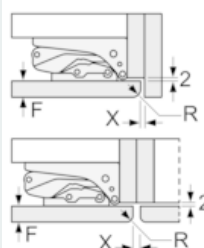

### Rozměrové výkresy

Uvedené rozměry dvířek platí pro polodrážku dvířek 4 mm.

rozměry v mm

### Rozměry v mm

Doporučené rozměry mezer pro plochý závěs

F	R	X
16-19	0-3	2,5
20	0-1	3
	2-3	2,5
21	0-1	3
	2-3	2,5
22	0	4
	1	3,5
	2-3	3

Rozměry mezer doporučené v tabulce je třeba dodržovat, aby bylo zaručeno bezproblémové otevírání dveří zařízení a nedocházelo k poškození kuchyňského nábytku.