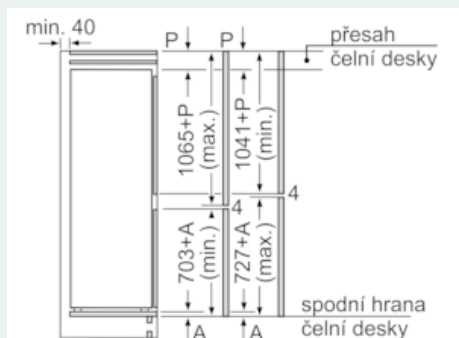

iQ700, Vestavná chladnička s mrazákem dole, 177.2 x 55.8 cm KI86FPDD0

Rozměrové výkresy

Uvedené rozměry dvířek platí pro polodrážku dvířek 4 mm.

rozměry v mm

Rozměry v mm

Doporučené rozměry mezer pro plochý závěs

F	R	X
16-19	0-3	2,5
20	0-1	3
	2-3	2,5
21	0-1	3
	2-3	2,5
22	0	4
	1	3,5
	2-3	3

Rozměry mezer doporučené v tabulce je třeba dodržovat, aby bylo zaručeno bezproblémové otevírání dveří zařízení a nedocházelo k poškození kuchyňského nábytku.