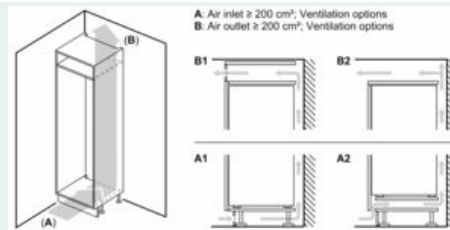

Vybavení

Technické údaje

- Třída energetické účinnosti: D
 Průměrná roční spotřeba energie v kilowatthodinách za rok (kWh / a): 186 kWh/ročně
 Součet objemu zmrazených oddílů: 76 l
 Součet objemu chladicích oddílů: 184 l
 Emise hluku šířeného vzduchem: 35 dB(A) re 1 pW
 Třída emisí hluku šířeného vzduchem: B
 Konstrukce: Vestavný spotřebič
 Dekorační rám / deska: Dekorační rám je možné objednat jako zvláštní příslušenství
 Výška: 1772 mm
 Šířka: 558 mm
 Hloubka: 548 mm
 Požadovaná velikost otvoru pro instalaci (v x š x h): 1775.0 x 560 x 550 mm
 Hmotnost netto: 58,3 kg
 Jištění: 10 A
 Závěs dveří: Vpravo, volitelný
 Frekvence: 50 Hz
 Délka přívodního kabelu: 230 cm
 Počet kompresorů: 1
 Počet nezávislých chladicích okruhů: 2
 Vnitřní ventilátor - mrazicí část: Ne
 Závěs dveří volitelný: Ano
 Počet výškově nastavitelných odkládacích ploch v chladicí části (ks): 2
 Příhrádky na lahve: Ano
 Automatické odtávání: Automatické odtávání v mrazicí části
 Způsob montáže: Plně integrovatelný
 Typ pantů: ploché panty

Rozměry

- rozměry spotřebiče (V x Š x H) : 177.2 cm x 55.8 cm x 54.8 cm
- rozměry niky (V x Š x H): 177.5 cm x 56.0 cm x 55.0 cm

Technické informace

- závěs dveří vpravo, volitelný
- výškově nastavitelné nožičky vpředu, kolečka vzadu
- napětí: 220 - 240 V
- délka přívodního kabelu: 230 cm

Instalace

Všeobecné informace

- 1 x velká přihrádka a 1 x malá odkládací přihrádka ve dveřích

iQ500, Vestavná chladnička s mrazákem dole, 177.2 x 55.8 cm, Ploché panty KI86NADD0

Rozměrové výkresy

Uvedené rozměry dvířek platí pro polodrážku dvířek 4 mm.

rozměry v mm

Rozměry v mm Doporučené rozměry mezer pro plochý závěs

Rozměry mezer doporučené v tabulce je třeba dodržovat, aby bylo zaručeno bezproblémové otevírání dveří zařízení a nedocházelo k poškození kuchyňského nábytku.