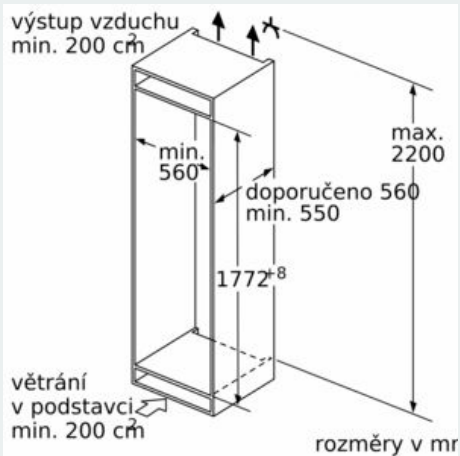

Vybavení

Technické údaje

- Třída energetické účinnosti: D
 Průměrná roční spotřeba energie v kilowatthodinách za rok (kWh / a): 186 kWh/ročně
 Součet objemu zmrazených oddílů: 76 l
 Součet objemu chladicích oddílů: 184 l
 Emise hluku šířeného vzduchem: 35 dB(A) re 1 pW
 Třída emisí hluku šířeného vzduchem: B
 Konstrukce: Vestavný spotřebič
 Dekorační rám / deska: Dekorační rám je možné objednat jako zvláštní příslušenství
 Výška: 1772 mm
 Šířka: 558 mm
 Hloubka: 548 mm
 Požadovaná velikost otvoru pro instalaci (v x š x h): 1775.0 x 560 x 550 mm
 Hmotnost netto: 58,3 kg
 Jištění: 10 A
 Závěs dveří: Vpravo, volitelný
 Frekvence: 50 Hz
 Délka přívodního kabelu: 230 cm
 Počet kompresorů: 1
 Počet nezávislých chladicích okruhů: 2
 Vnitřní ventilátor - mrazicí část: Ne
 Závěs dveří volitelný: Ano
 Počet výškově nastavitelných odkládacích ploch v chladicí části (ks): 2
 Příhrádky na lahve: Ano
 Automatické odtávání: Automatické odtávání v mrazicí části
 Způsob montáže: Plně integrovatelný
 Typ pantů: ploché panty

Rozměry

- rozměry spotřebiče (V x Š x H) : 177.2 cm x 55.8 cm x 54.8 cm
- rozměry niky (V x Š x H): 177.5 cm x 56.0 cm x 55.0 cm

Technické informace

- závěs dveří vpravo, volitelný
- výškově nastavitelné nožičky vpředu, kolečka vzadu
- napětí: 220 - 240 V
- délka přívodního kabelu: 230 cm

Příslušenství

- zásobník na vejce
- 1 x miska na led

Specifika

- Na základě výsledků normalizované zkoušky trvající 24 hodin. Skutečná spotřeba energie závisí na způsobu použití a umístění spotřebiče.

Prostředí a bezpečnost

Instalace

Všeobecné informace

- 1 x velká přihrádka a 1 x malá odkládací přihrádka ve dveřích

iQ500, Vestavná chladnička s mrazákem dole, 177.2 x 55.8 cm, Ploché panty KI86NADD0

Rozměrové výkresy

Uvedené rozměry dvířek platí pro polodrážku dvířek 4 mm.