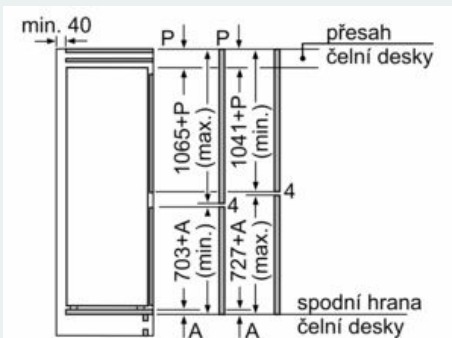

Rozměry

- rozměry spotřebiče (V x Š x H) : 177.2 cm x 55.8 cm x 54.8 cm
- rozměry niky (V x Š x H): 177.5 cm x 56.0 cm x 55.0 cm

Technické informace

- závěs dveří vpravo, volitelný
- výškově nastavitelné nožičky vpředu, kolečka vzadu
- napětí: 220 - 240 V
- délka přívodního kabelu: 230 cm

Instalace

Všeobecné informace

- 1 x velká přihrádka a 1 x malá odkládací přihrádka ve dveřích

iQ500, Vestavná chladnička s mrazákem dole, 177.2 x 55.8 cm, Ploché panty KI86NADD0

Rozměrové výkresy

Uvedené rozměry dvířek platí pro polodrážku dvířek 4 mm.