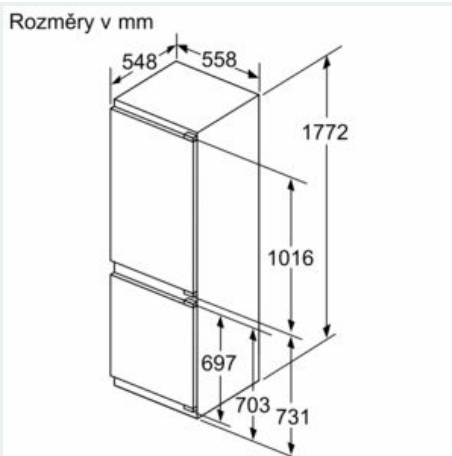

Rozměry

- rozměry spotřebiče (V x Š x H) : 177.2 cm x 55.8 cm x 54.8 cm
- rozměry niky (V x Š x H): 177.5 cm x 56.0 cm x 55.0 cm

Technické informace

- závěs dveří vpravo, volitelný
- výškově nastavitelné nožičky vpředu, kolečka vzadu
- napětí: 220 - 240 V
- délka přívodního kabelu: 230 cm

Instalace

Všeobecné informace

- 1 x velká přihrádka a 1 x malá odkládací přihrádka ve dveřích

iQ500, Vestavná chladnička s mrazákem dole, 177.2 x 55.8 cm, Ploché panty KI86NADD0

Rozměrové výkresy

Uvedené rozměry dvířek platí pro polodrážku dvířek 4 mm.