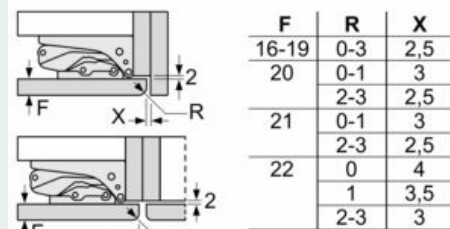

Rozměry

- rozměry spotřebiče (V x Š x H) : 177.2 cm x 55.8 cm x 54.8 cm
- rozměry niky (V x Š x H): 177.5 cm x 56.0 cm x 55.0 cm

Technické informace

- závěs dveří vpravo, volitelný
- výškově nastavitelné nožičky vpředu, kolečka vzadu
- napětí: 220 - 240 V
- délka přívodního kabelu: 230 cm

Instalace

Všeobecné informace

- 1 x velká přihrádka a 1 x malá odkládací přihrádka ve dveřích

iQ500, Vestavná chladnička s mrazákem dole, 177.2 x 55.8 cm, Ploché panty KI86NADD0

Rozměrové výkresy

Uvedené rozměry dvířek platí pro polodrážku dvířek 4 mm.

rozměry v mm

Rozměry v mm Doporučené rozměry mezer pro plochý závěs

Rozměry mezer doporučené v tabulce je třeba dodržovat, aby bylo zaručeno bezproblémové otevírání dveří zařízení a nedocházelo k poškození kuchyňského nábytku.