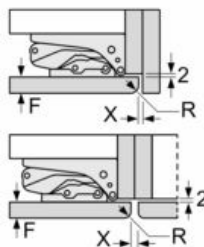

F	R	X
16-19	0-3	2,5
20	0-1	3
	2-3	2,5
21	0-1	3
	2-3	2,5
22	0	4
	1	3,5
	2-3	3

Rozměry mezer doporučené v tabulce je třeba dodržovat, aby bylo zaručeno bezproblémové otevírání dveří zařízení a nedocházelo k poškození kuchyňského nábytku.