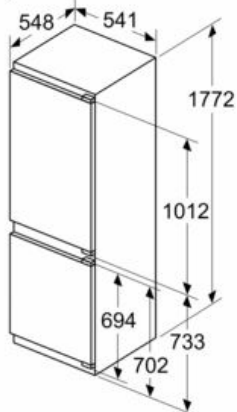

iQ300, Vestavná chladnička s mrazákem dole, 177.2 x 54.1 cm, flat hinge KI86NHFE0

Rozměrové výkresy

rozměry v mm