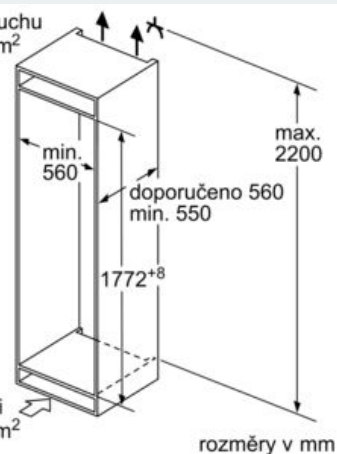

výstup vzduchu
min. 200 cm²

rozměry v mm

Rozměry v mm

Doporučené rozměry mezer pro plochý závěs

F	R	X
16-19	0-3	2,5
20	0-1	3
	2-3	2,5
21	0-1	3
	2-3	2,5
22	0	4
	1	3,5
	2-3	3

Rozměry mezer doporučené v tabulce je třeba dodržovat, aby bylo zaručeno bezproblémové otevírání dveří zařízení a nedocházelo k poškození kuchyňského nábytku.