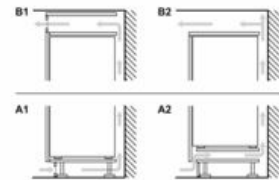

Uvedené rozměry dvířek nábytku platí pro polodrážku dvířek 4 mm.

rozměry v mm