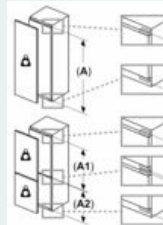

Δ Hmotnost

A: Výška dvířek spotřebiče včetně závěsů v mm

B: Závěs bez šumění, přední stěna jednotky v kg

C: Závěs s šuměním, přední stěna jednotky v kg

A	B	C	D
1500-1750	22	22	
720-1400	19	19	B+5 / C+5
A1	15	19	
A2	15	19