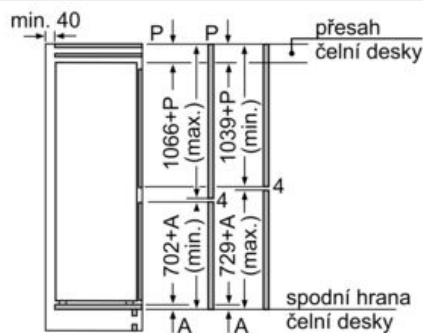

Uvedené rozměry dvířek nábytku platí pro polodrážku dvířek 4 mm.

rozměry v mm

Δ Hmotnost

A: Výška dvířek spotřebiče včetně závěsů v mm

B: Závěs bez šumění, přední stěna jednotky v kg

C: Závěs s šuměním, přední stěna jednotky v kg

A	B	C	D
1500-1750	22	22	
720-1400	19	19	B+5 / C+5
A1	15	19	
A2	15	19