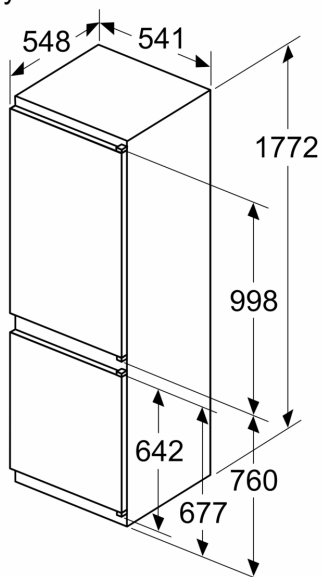

Rozměry

- rozměry spotřebiče (V x Š x H) : 177.2 cm x 54.1 cm x 54.8 cm
- rozměry niky (V x Š x H): 177.5 cm x 56.0 cm x 55.0 cm

Technické informace

- závěs dveří vpravo, volitelný
- napětí: 220 - 240 V
- klimatická třída: SN-ST
- délka přívodního kabelu: 230 cm

Instalace

Všeobecné informace

**iQ100, Vestavná chladnička s
mrazákem dole, 177.2 x 54.1 cm,
Pojezdy
KI86NNSE0**

Rozměrové výkresy

rozměry v mm

Uvedené rozměry dveří nábytku platí pro polodrážku dveří 4 mm.

rozměry v mm