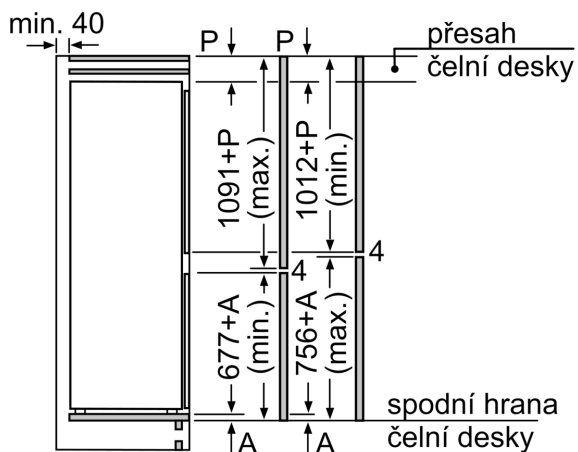

Rozměry

- rozměry spotřebiče (V x Š x H) : 177.2 cm x 54.1 cm x 54.8 cm
- rozměry niky (V x Š x H): 177.5 cm x 56.0 cm x 55.0 cm

Technické informace

- závěs dveří vpravo, volitelný
- napětí: 220 - 240 V
- klimatická třída: SN-ST
- délka přívodního kabelu: 230 cm

Instalace

Všeobecné informace

**iQ100, Vestavná chladnička s
mrazákem dole, 177.2 x 54.1 cm,
Pojezdy
KI86NNSE0**

Rozměrové výkresy

rozměry v mm

Uvedené rozměry dveří nábytku platí pro polodrážku dveří 4 mm.

rozměry v mm