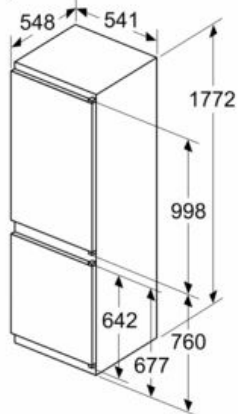

#### Rozměry

- rozměry spotřebiče (V x Š x H) : 177.2 cm x 54.1 cm x 54.8 cm
- rozměry niky (V x Š x H): 177.5 cm x 56.0 cm x 55.0 cm

#### Instalace

#### Všeobecné informace

- Součet objemu mrazicích přihrádek s 4\*: 76 l

**iQ300, Vestavná chladnička s  
mrazákem dole, 177.2 x 54.1 cm,  
sliding hinge  
KI86NVSE0**

Rozměrové výkresy

rozměry v mm

Uvedené rozměry dvířek nábytku platí pro polodrážku dvířek 4 mm.

rozměry v mm

rozměry v mm