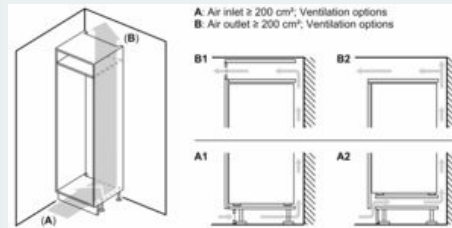

#### Instalace

#### Všeobecné informace

- Součet objemu mrazicích přihrádek s 4\*: 76 l

**iQ300, Vestavná chladnička s  
mrazákem dole, 177.2 x 54.1 cm,  
sliding hinge  
KI86NVSE0**

Rozměrové výkresy

rozměry v mm

Uvedené rozměry dvířek nábytku platí pro polodrážku dvířek 4 mm.