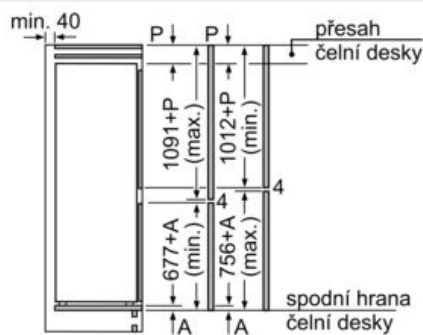

#### Rozměry

- rozměry spotřebiče (V x Š x H) : 177.2 cm x 54.1 cm x 54.8 cm
- rozměry niky (V x Š x H): 177.5 cm x 56.0 cm x 55.0 cm

#### Instalace

#### Všeobecné informace

- Součet objemu mrazicích přihrádek s 4\*: 76 l

**iQ300, Vestavná chladnička s  
mrazákem dole, 177.2 x 54.1 cm,  
sliding hinge  
KI86NVSE0**

Rozměrové výkresy

rozměry v mm

Uvedené rozměry dvířek nábytku platí pro polodrážku dvířek 4 mm.

rozměry v mm

rozměry v mm