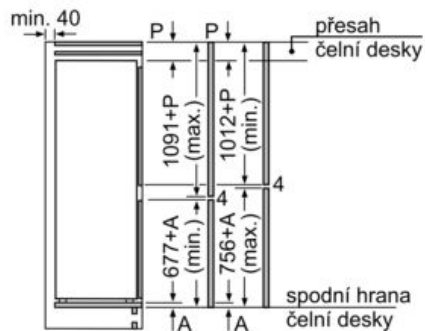

Rozměry

- rozměry spotřebiče (V x Š x H) : 177.2 cm x 54.1 cm x 54.8 cm
- rozměry niky (V x Š x H): 177.5 cm x 56.0 cm x 55.0 cm

Technické informace

- závěs dveří vpravo, volitelný
- napětí: 220 - 240 V

Příslušenství

- zásobník na vejce
- 1 x miska na led

Specifika

Prostředí a bezpečnost

Instalace

- jednoduchá instalace

Všeobecné informace

**iQ300, Vestavná chladnička s
mrazákem dole, 177.2 x 54.1 cm,
sliding hinge
KI86VVSE0**

Rozměrové výkresy

rozměry v mm

výstup vzduchu
min. 200 cm^2

Uvedené rozměry dveří nábytku platí pro
polodrážku dveří 4 mm.

rozměry v mm