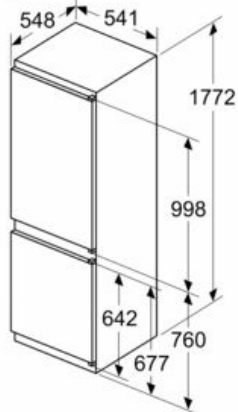

Rozměry

- rozměry spotřebiče (V x Š x H) : 177.2 cm x 54.1 cm x 54.8 cm
- rozměry niky (V x Š x H): 177.5 cm x 56.0 cm x 55.0 cm

Technické informace

- závěs dveří vpravo, volitelný
- napětí: 220 - 240 V

Příslušenství

- zásobník na vejce
- 1 x miska na led

Specifika

Prostředí a bezpečnost

Instalace

- jednoduchá instalace

Všeobecné informace

**iQ300, Vestavná chladnička s
mrazákem dole, 177.2 x 54.1 cm,
sliding hinge
KI86VVSE0**

Rozměrové výkresy

rozměry v mm

výstup vzduchu
min. 200 cm^2

Uvedené rozměry dveří nábytku platí pro
polodrážku dveří 4 mm.

rozměry v mm