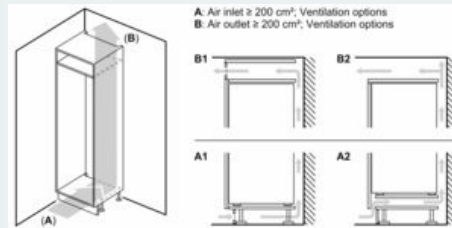

Rozměry

- rozměry spotřebiče (V x Š x H) : 177.2 cm x 54.1 cm x 54.8 cm
- rozměry niky (V x Š x H): 177.5 cm x 56.0 cm x 55.0 cm

Technické informace

- závěs dveří vpravo, volitelný
- napětí: 220 - 240 V

Příslušenství

- zásobník na vejce
- 1 x miska na led

Specifika

Prostředí a bezpečnost

Instalace

- jednoduchá instalace

Všeobecné informace

**iQ300, Vestavná chladnička s
mrazákem dole, 177.2 x 54.1 cm,
sliding hinge
KI86VVSE0**

Rozměrové výkresy

rozměry v mm

výstup vzduchu
min. 200 cm^2

Uvedené rozměry dveří nábytku platí pro
polodrážku dveří 4 mm.

rozměry v mm