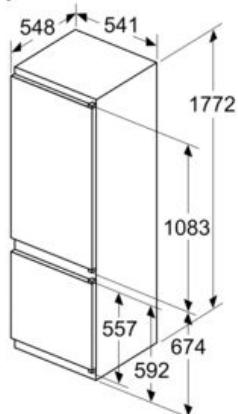

##### Rozměry

- rozměry spotřebiče (V x Š x H) : 177.2 cm x 54.1 cm x 54.8 cm
- rozměry niky (V x Š x H): 177.5 cm x 56.0 cm x 55.0 cm

##### Instalace

**iQ300, Vestavná chladnička s  
mrazákem dole, 177.2 x 54.1 cm,  
sliding hinge  
KI87VVSE0**

Rozměrové výkresy

rozměry v mm

výstup vzduchu  
min. 200 cm<sup>2</sup>

rozměry v mm

Uvedené rozměry dveří nábytku platí pro  
polodrážku dveří 4 mm.

rozměry v mm