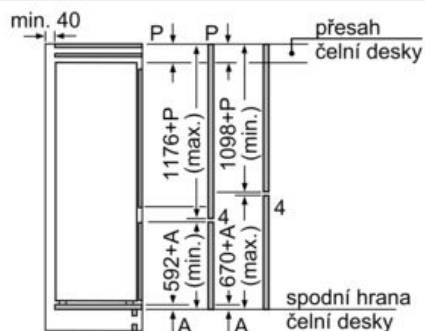

##### Rozměry

- rozměry spotřebiče (V x Š x H) : 177.2 cm x 54.1 cm x 54.8 cm
- rozměry niky (V x Š x H): 177.5 cm x 56.0 cm x 55.0 cm

**iQ300, Vestavná chladnička s  
mrazákem dole, 177.2 x 54.1 cm,  
sliding hinge  
KI87VVSE0**

Rozměrové výkresy

rozměry v mm

výstup vzduchu  
min. 200 cm<sup>2</sup>

rozměry v mm

Uvedené rozměry dveří nábytku platí pro  
polodrážku dveří 4 mm.

rozměry v mm