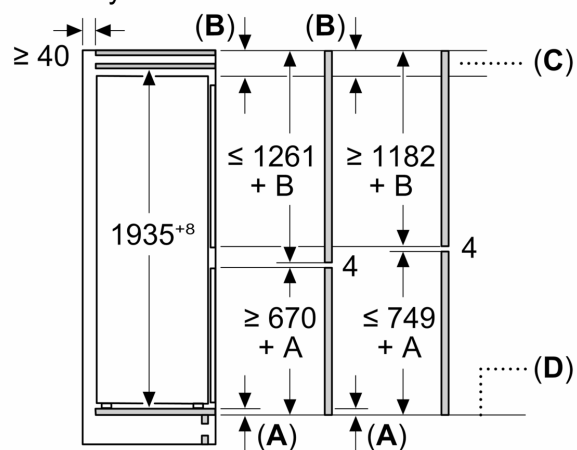

- rozměry spotřebiče (V x Š x H) : 193.5 cm x 54.1 cm x 54.8 cm
- rozměry niky (V x Š x H): 194.0 cm x 56.0 cm x 55.0 cm

Technické informace

- závěs dveří vpravo, volitelný
- výškově nastavitelné nožičky vpředu, kolečka vzadu
- délka přívodního kabelu: 230 cm
- klimatická třída: SN-ST
- napětí: 220 - 240 V

Instalace

Všeobecné informace

- Osvětlení mrazicí části: žádná

iQ100, Vestavná chladnička s mrazákem dole, 193.5 x 54.1 cm, Pojezdy KI96NNSE0

Rozměrové výkresy

Rozměry v mm

C: Přesah předního panelu

D: Dolní okraj předního panelu

Rozměry v mm

Rozměry v mm