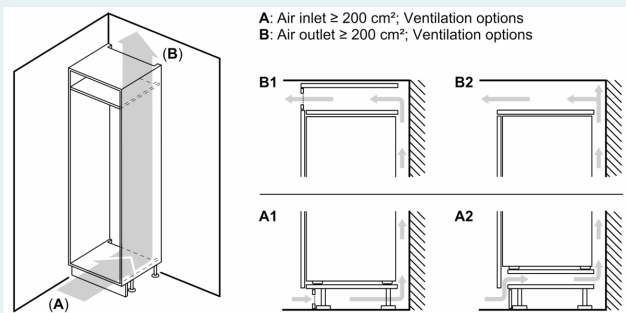

- rozměry spotřebiče (V x Š x H) : 193.5 cm x 54.1 cm x 54.8 cm
- rozměry niky (V x Š x H): 194.0 cm x 56.0 cm x 55.0 cm

Technické informace

- závěs dveří vpravo, volitelný
- výškově nastavitelné nožičky vpředu, kolečka vzadu
- délka přívodního kabelu: 230 cm
- klimatická třída: SN-ST
- napětí: 220 - 240 V

Příslušenství

- zásobník na vejce
- 1 x miska na led

Specifika

- Na základě výsledků normalizované zkoušky trvajících 24 hodin. Skutečná spotřeba energie závisí na způsobu použití a umístění spotřebiče.

Prostředí a bezpečnost

Instalace

Všeobecné informace

- Osvětlení mrazicí části: žádná

iQ100, Vestavná chladnička s mrazákem dole, 193.5 x 54.1 cm, Pojezdy KI96NNSE0

Rozměrové výkresy

Rozměry v mm

C: Přesah předního panelu

D: Dolní okraj předního panelu