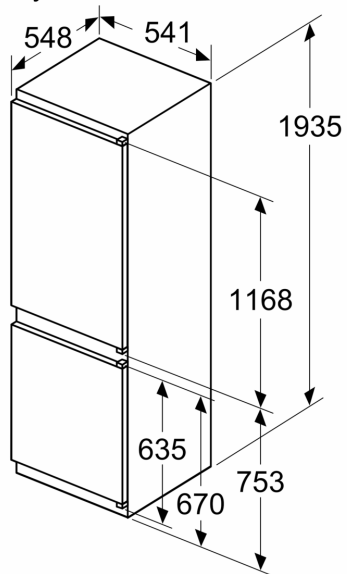

- rozměry spotřebiče (V x Š x H) : 193.5 cm x 54.1 cm x 54.8 cm
- rozměry niky (V x Š x H): 194.0 cm x 56.0 cm x 55.0 cm

Technické informace

- závěs dveří vpravo, volitelný
- výškově nastavitelné nožičky vpředu, kolečka vzadu
- délka přívodního kabelu: 230 cm
- klimatická třída: SN-ST
- napětí: 220 - 240 V

Instalace

Všeobecné informace

- Osvětlení mrazicí části: žádná

iQ100, Vestavná chladnička s mrazákem dole, 193.5 x 54.1 cm, Pojezdy KI96NNSE0

Rozměrové výkresy

Rozměry v mm

C: Přesah předního panelu

D: Dolní okraj předního panelu

Rozměry v mm

Rozměry v mm