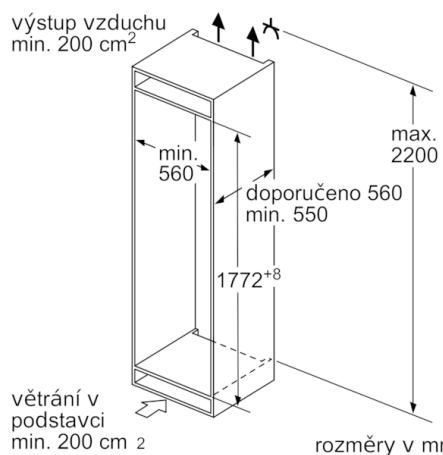

Rozměry

- rozměry spotřebiče (V x Š x H) : 177.2 cm x 55.8 cm x 54.5 cm
- rozměry niky (V x Š x H): 177.5 cm x 56.0 cm x 55.0 cm

Technické informace

- závěs dveří vpravo, volitelný
- příkon: 90 W
- napětí: 220 - 240 V
- transportní úchyty

Příslušenství

- Accessories: 3 x Přihrádka na vejce

Specifika

- Na základě výsledků normalizované zkoušky trvajících 24 hodin. Skutečná spotřeba energie závisí na způsobu použití a umístění spotřebiče.

Prostředí a bezpečnost

Instalace

Všeobecné informace

**Serie | 6, Vestavná chladnička s mrazákem
dole, 177.2 x 55.8 cm
KIS86AFE0**

rozměry v mm

rozměry v mm

Uvedená rozměry dvířek platí pro polodrážku dvířek 4 mm.

rozměry v mm

Rozměry v mm
Doporučené rozměry mezer pro plochý závěs

F	R	X
16-19	0-3	2,5
20	0-1	3
	2-3	2,5
21	0-1	3
	2-3	2,5
22	0	4
	1	3,5
	2-3	3

Rozměry mezer doporučené v tabulce je třeba dodržovat, aby bylo zaručeno bezproblémové otevírání dveří zařízení a nedocházelo k poškození kuchyňského nábytku.