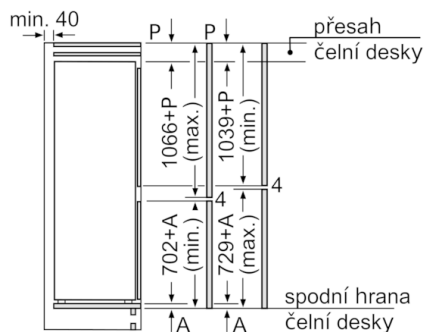

Rozměry

- rozměry spotřebiče (V x Š x H) : 177.2 cm x 55.8 cm x 54.5 cm
- rozměry niky (V x Š x H): 177.5 cm x 56.0 cm x 55.0 cm

Technické informace

- závěs dveří vpravo, volitelný
- příkon: 90 W
- napětí: 220 - 240 V
- transportní úchyty

Instalace

Všeobecné informace

**Serie | 6, Vestavná chladnička s mrazákem
dole, 177.2 x 55.8 cm
KIS86AFE0**

rozměry v mm

rozměry v mm

Uvedená rozměry dvířek platí pro polodrážku dvířek 4 mm.

rozměry v mm

Rozměry v mm
Doporučené rozměry mezer pro plochý závěs

F	R	X
16-19	0-3	2,5
20	0-1	3
	2-3	2,5
21	0-1	3
	2-3	2,5
22	0	4
	1	3,5
	2-3	3

Rozměry mezer doporučené v tabulce je třeba dodržovat, aby bylo zaručeno bezproblémové otevírání dveří zařízení a nedocházelo k poškození kuchyňského nábytku.