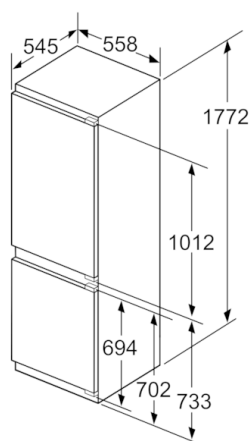

Rozměry

- rozměry spotřebiče (V x Š x H) : 177.2 cm x 55.8 cm x 54.5 cm
- rozměry niky (V x Š x H): 177.5 cm x 56.0 cm x 55.0 cm

Technické informace

- závěs dveří vpravo, volitelný
- příkon: 90 W
- napětí: 220 - 240 V
- transportní úchyty

Instalace

Všeobecné informace

**Serie | 6, Vestavná chladnička s mrazákem
dole, 177.2 x 55.8 cm
KIS86AFE0**

rozměry v mm

rozměry v mm

Uvedená rozměry dvířek platí pro polodrážku dvířek 4 mm.

rozměry v mm

Rozměry v mm
Doporučené rozměry mezer pro plochý závěs

F	R	X
16-19	0-3	2,5
20	0-1	3
	2-3	2,5
21	0-1	3
	2-3	2,5
22	0	4
	1	3,5
	2-3	3

Rozměry mezer doporučené v tabulce je třeba dodržovat, aby bylo zaručeno bezproblémové otevírání dveří zařízení a nedocházelo k poškození kuchyňského nábytku.