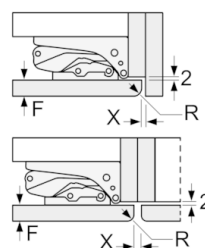

Instalace

Všeobecné informace

**Serie | 6, Vestavná chladnička s mrazákem
dole, 177.2 x 55.8 cm
KIS86AFE0**

rozměry v mm

rozměry v mm

Uvedená rozměry dvířek platí pro polodrážku dvířek 4 mm.

rozměry v mm

Rozměry v mm
Doporučené rozměry mezer pro plochý závěs

F	R	X
16-19	0-3	2,5
20	0-1	3
	2-3	2,5
21	0-1	3
	2-3	2,5
22	0	4
	1	3,5
	2-3	3

Rozměry mezer doporučené v tabulce je třeba dodržovat, aby bylo zaručeno bezproblémové otevírání dveří zařízení a nedocházelo k poškození kuchyňského nábytku.