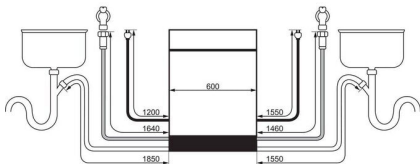

250527FIOL