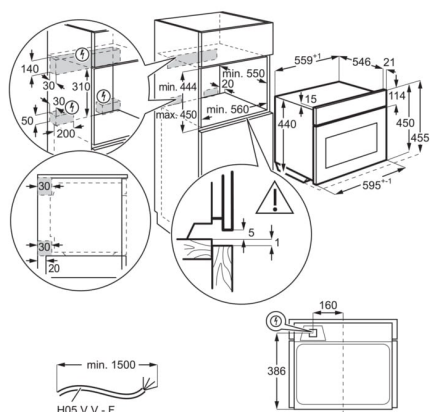

Technická specifikace

Typ výrobku	Vestavná pečicí trouba
Systém tepelné úpravy	Integrovaný mikrovlnný
Čištění trouby	Hladký smalt
Prostor pro instalaci VxŠxH (mm)	450x560x550
Vnitřní objem (l)	42
Max. příkon (W)	2100
Požad. jištění (A)	16
Přívodní kabel	1.5 m se zakončením
Napájecí napětí (V)	220-240
Barva	Nerezová ocel s protiotiskovou úpravou
Třída energetické účinnosti	Ne
Funkce trouby	Rozmrazování, Grill High + Microwave, Gril, Světlo, Liquids + Microwave, Melting, Mikrovlnné pečení, Popcorn, Ohřev a mikrovlnné pečení
Hlučnost (dB)	52
Vybava trouby - rošty	No
Vybava trouby - plechy	Ne
Čistá hmotnost (kg)	33.8
EAN kód produktu	7332543844920

PSGBOV180DE0000H