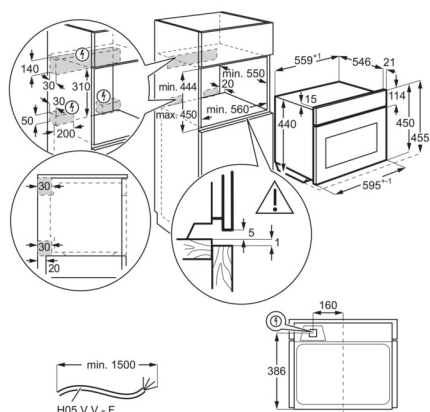

Gratinovaná jídla, Spodní ohřev, Pečení chleba, Conventional cooking + Microwave, Tradiční pečení, Defrost + Microwave, Kynutí těsta, Sušení, Mražené pokrmy, Grill + Microwave, Gril, Uchovat teplé, Nízkoteplotní/pomalé pečení, Microwave, Microwave Max, Pečení pizzy, Ohřev talířů, Zavařování, Pomalé pečení, Právě horkovzdušné pečení, True fan cooking + Microwave, Turbo gril, Turbo grilling + Microwave, Mikrovlnná funkce

Funkce trouby

Elektronické funkce

90 receptů / automatických programů (váha / senzor jídla), nastavení hlasitosti minutky, dětský zámek, demo program, nastavení jasu disp., rychlé přehřátí, ohřátí + udržení teploty, tóny kláves, alarmů a chyb, aktivace/deaktivace (kromě hlavního vypínače), jazyky / textový displej, servisní kódy, funkce rychlého nastavení, nastavení jazyků, čas, rozšíření času, denní čas, Timer

Výbava trouby - rošty

1 běžný rošt chromovaný

Výbava trouby - plechy

1 smaltovaný koláčový plech na pečení, 1 odkapávací pekáč šedý smalt

Čistá hmotnost (kg)

40.4

EAN kód produktu

7332543682676

Produktové číslo pro partnery

KR

PSGBOV180DE0000H