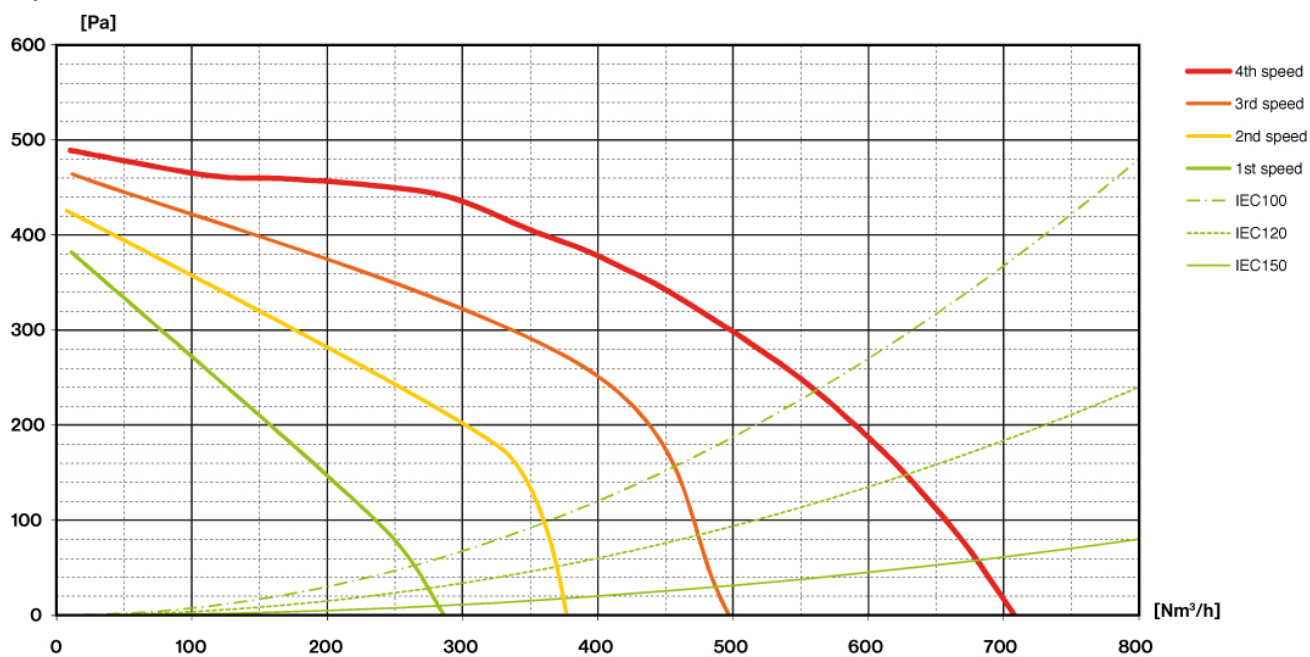

KRISTAL

Verze

KRISTAL ostrův. 90 cm 800
m3/h P.EL. 4VEL

Kolekce

Design

EAN kód

8034122317519

Technický list motoru

Rychlost motoru	1	2	3	4
Hlučnost dB(A)_{re1pW-I.E.C.60704-2-13}	49	56	62	68
Kapacita (m3/h) I.E.C.61591	280	370	480	680
Maximální tlak (Pa)	390	420	480	500
Výkon motoru (W)	132	153	175	215
Vývod vzduchu	150	150	150	150

Kapacita / tlak