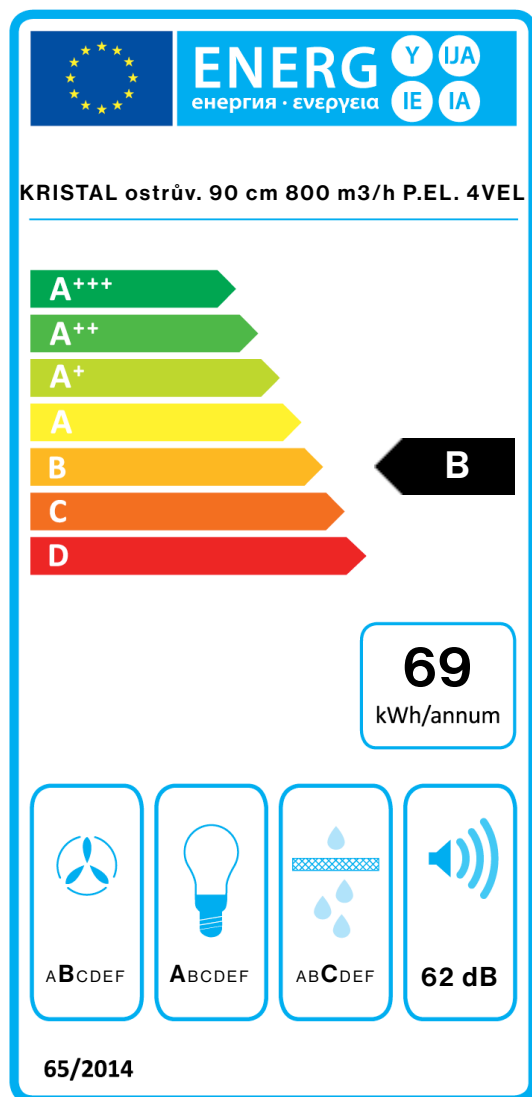

KRISTAL

Verze

KRISTAL ostrův. 90 cm 800
m³/h P.EL. 4VEL

Kolekce

Design

EAN kód

8034122317519

Energetický štítek

PF		
S	Falmec Spa	
M	KRISTAL ostrův. 90 cm 800 m³/h P.EL. 4VEL	
AEC	68,6	kWh/a
EEC	B	
FDE	26,3	
FDEC	B	
LE	28,4	
LEC	A	
GFE	80,0	
GFEC	C	
Qmin	280,0	m³/h
Qmax	480,0	m³/h
Qboost	680,0	m³/h
SPEmin	49	dBa
SPEmax	62	dBa
SPEboost	68	dBa
PO	-	W
PS	0,48	W
PI		
F	1,1	
EEl	65,1	
Qbep	382,0	m³/h
Pbep	384	Pa
Qboost	680,0	m³/h
Wbep	155,1	W
WL	8,60	W
Emiddle	245	lex
Lwa-SPEmax	62	dBa