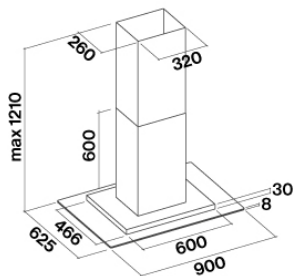

KRISTAL

Verze

KRISTAL ostrův. 90 cm 800
m3/h P.EL. 4VEL

Kolekce

Design

EAN kód

8034122317519

FUNKCE

Skleněná polička
Elektronické ovládání
LED osvětlení
Air Falmec filtr pro vyvážené
sání
Charcoal filter included

MOŽNÉ PŘÍSLUŠENSTVÍ

KACL.557#I
PRODLUŽOVACÍ NÁSTAVEC
SYMBOL H=1200mm nerez
KACL.770#41F
Remote under-roof 1100 m3/h
Brushless
KACL.786#41F
Externí motor 1.000 m3/h
KACL.796#4AF
Externí motor 1.500 m3/h
KACL.797#4AF
Externí motor 1.300 m3/h pod
střechu
KACL.798#41F
Motor 950m3/h
KACL.815
Ochranné čistící utěrky pro
nerezové povrchy Magic Steel

TECHNICKÉ FUNKCE

Instalační typ
Ostrůvkový
Rozměry
90 cm
Povrchová úprava
Scotch-brite nerezová ocel (AISI
304)
Tvrzené sklo
Motor
800 m³/h
Typ ovládání
Elektronické ovládání
nastavení rychlosti
4
Osvětlení
LED 4x1,2 W - 3200 K
Filtr
2 x Air Falmec
Uhlíkový filtr
Hranatý uhlíkový filtr - typ 3
(možnosti)
Minimální vzdálenost
Plynová varná deska: 63 cm
Elektrická varná deska: 52 cm

OBALY: HMOTNOST A OBJEM

Hmotnost brutto
36 kg
Hmotnost netto
30 kg
Objem
0.34 m³
Velikost balení
Délka
1035 mm
Výška
450 mm
hloubka
740 mm

Spotřeba a propojovací funkce

Maximální spotřeba
280 W
Aktuální
220-240V
Frekvence
50-60Hz
Typ zapojení
Shuko

TECHNICKÝ LIST MOTORU

Maximální kapacita
680 m³/h
I.E.C. 61591
Maximální hlučnost
68 dB(A)re1pW
I.E.C.60704-2-13
Maximální tlak (Pa)
500 Pa
Maximální výkon motoru
215 W
Energetická třída
B