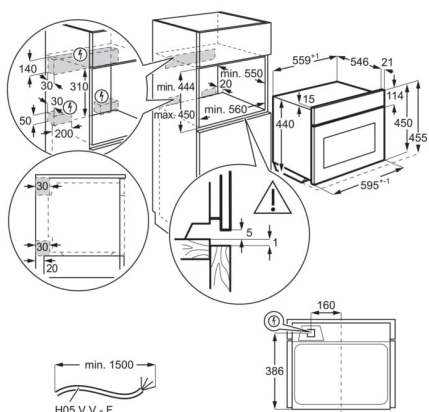

Technická specifikace

Typ výrobku	Vestavná pečicí trouba
Systém tepelné úpravy	Integrovaný mikrovlnný
Materiál vnitřku trouby	Hladký smalt
Prostor pro instalaci VxŠxH (mm)	450x560x550
Vnitřní objem (l)	42
Max. příkon (W)	2100
Požad. jistiění (A)	16
Přívodní kabel	1.5 m se zakončením
Napájecí napětí (V)	220-240
Barva	Nerezová ocel
Třída energetické účinnosti	Ne
Funkce trouby	Rozmrazování, Gril a mikrovlnné pečení, Gril, Světlo, Liquids + Microwave, Melting, Mikrovlnné pečení, Popcorn, Ohřev a mikrovlnné pečení

Elektronické funkce

12 variety of pre-set cooking programmes "Assist", čas vaření s odhadem konce, osvětlení trouby zapnout / vypnout (menu + samostatné tlačítko), akustický signál, alarm/hlášení chyb, nastavení jasu disp., Child lock (in off mode), přičítání času, info k servisu, dveřní spínač pro světlo, čas vaření, minutka, demo program s kódem, nastavení hlasitosti minutky, denní čas, Menu non-connected, Microwave Power level proposal, Key tones menu with deactivation, automatické vypnutí (jen trouby), Function lock (in running mode), Delayed start (Time delay)

Výbava trouby - rošty	No
Výbava trouby - plechy	Ne
Čistá hmotnost (kg)	34.4
EAN kód produktu	7332543808809

PSGBOV180DE0000H