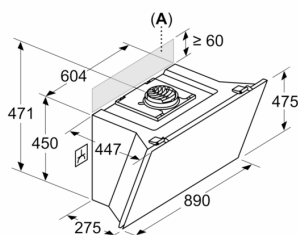

Informace o plánování a instalaci:

- rozměry spotřebiče pro odvětrávání (V x Š x H): 855-1098 x 890 x 447 mm
- rozměry spotřebiče pro recirkulaci (V x Š x H): 892-1185 x 890 x 447 mm
- rozměry recirkulační instalace, bez komínu (VxŠxH): 471 mm x 890 mm x 447 mm
- jednoduchá a lehká montáž díky novému systému snadné instalace
- průměr potrubí Ø 150 mm
- délka připojovacího kabelu se zástrčkou: 1.3 m
- zpětná klapka součástí

iQ700, Nástěnný odsavač par, 90 cm, černé sklo LC91KLT60

Rozměrové výkresy

Rozměry v mm
Spotřebič v režimu odpadního vzduchu

Rozměry v mm
Spotřebič v režimu cirkulujícího vzduchu

Rozměry v mm
Spotřebič v režimu cirkulujícího vzduchu bez kanálu

Zásuvku lze namontovat vedle spotřebiče nebo nad spotřebičem

A: Zásuvka pouze mimo vyznačenou oblast

Rozměry v mm

A: Výstup pro odvětrání
B: Zásuvka
C: Elektrická
D: Plynové spotřebiče – od horního okraje roštu pod hrnce
E: Elektrické spotřebiče – pro Austrálii a Nový Zéland