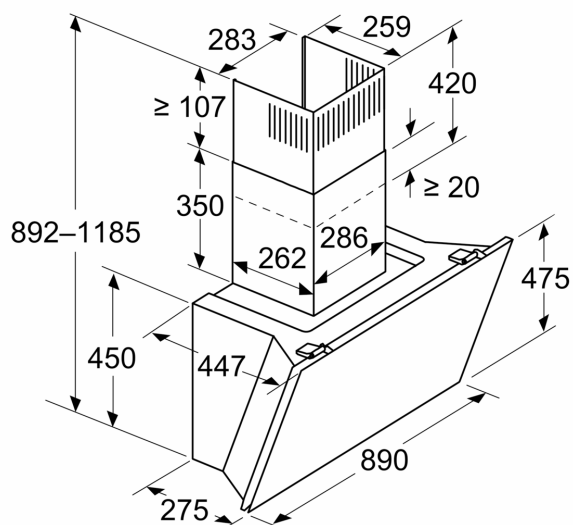

Informace o plánování a instalaci:

- rozměry spotřebiče pro odvětrávání (V x Š x H): 855-1098 x 890 x 447 mm
- rozměry spotřebiče pro recirkulaci (V x Š x H): 892-1185 x 890 x 447 mm
- rozměry recirkulační instalace, bez komínu (VxŠxH): 471 mm x 890 mm x 447 mm
- jednoduchá a lehká montáž díky novému systému snadné instalace
- průměr potrubí Ø 150 mm
- délka připojovacího kabelu se zástrčkou: 1.3 m
- zpětná klapka součástí

iQ700, Nástěnný odsavač par, 90 cm, černé sklo LC91KLT60

Rozměrové výkresy

Rozměry v mm
Spotřebič v režimu odpadního vzduchu

Rozměry v mm
Spotřebič v režimu cirkulujícího vzduchu

Rozměry v mm
Spotřebič v režimu cirkulujícího vzduchu bez kanálu

Zásuvku lze namontovat vedle spotřebiče nebo nad spotřebičem

A: Zásuvka pouze mimo vyznačenou oblast

Rozměry v mm

A: Výstup pro odvětrání
B: Zásuvka
C: Elektrická
D: Plynové spotřebiče – od horního okraje roštu pod hrnce
E: Elektrické spotřebiče – pro Austrálii a Nový Zéland