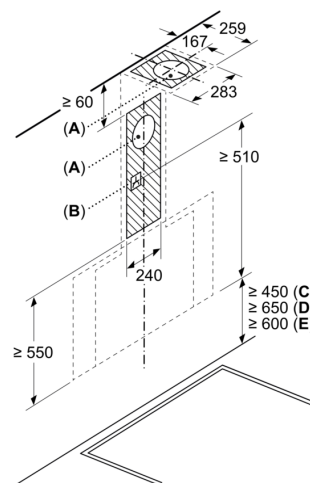

Informace o plánování a instalaci:

- rozměry spotřebiče pro odvětrávání (V x Š x H): 855-1098 x 890 x 447 mm
- rozměry spotřebiče pro recirkulaci (V x Š x H): 892-1185 x 890 x 447 mm
- rozměry recirkulační instalace, bez komínu (VxŠxH): 471 mm x 890 mm x 447 mm
- jednoduchá a lehká montáž díky novému systému snadné instalace
- průměr potrubí Ø 150 mm
- délka připojovacího kabelu se zástrčkou: 1.3 m
- zpětná klapka součástí

iQ700, Nástěnný odsavač par, 90 cm, černé sklo LC91KLT60

Rozměrové výkresy

Rozměry v mm
Spotřebič v režimu odpadního vzduchu

Rozměry v mm
Spotřebič v režimu cirkulujícího vzduchu

Rozměry v mm
Spotřebič v režimu cirkulujícího vzduchu bez kanálu

Zásuvku lze namontovat vedle spotřebiče nebo nad spotřebičem

A: Zásuvka pouze mimo vyznačenou oblast

Rozměry v mm

A: Výstup pro odvětrání
B: Zásuvka
C: Elektrická
D: Plynové spotřebiče – od horního okraje roštu pod hrnce
E: Elektrické spotřebiče – pro Austrálii a Nový Zéland

Rozměrové výkresy