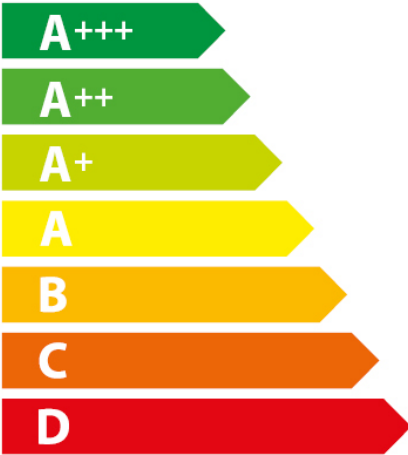

**ENERG**  
енергия · ενεργεια

Electrolux

LFG716W 942 022 579

**55**  
kWh/annum

ABCDEF G

ABCDEF G

ABCDEF G

67dB