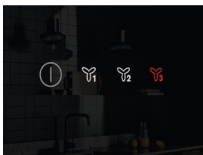

Odsavač par, který doplní vaši kuchyň

Náš jedinečný a moderní odsavač par byl navržen tak, aby doplnil další kuchyňské spotřebiče z této řady. Účinné čištění vzduchu a elegantní vzhled vytvářejí dokonalou rovnováhu mezi designem a funkcí.