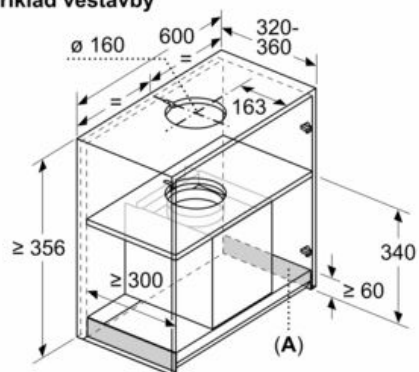

### Rozměrové výkresy

rozměry v mm  
**Čelní pohled**

rozměry v mm

od vrchní hrany mřížky  
**A:** Elektrický min. 430  
**B:** Plynový min. 650

rozměry v mm  
**Příklad vestavby**

**A:** Prostor bez závěsů

rozměry v mm  
**pohled ze strany**

rozměry v mm

**A:** Kabelová průchodka