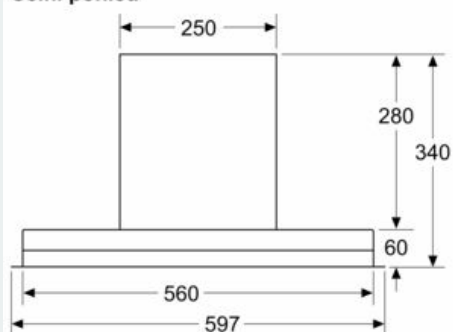

iQ500, Vestavný odsavač par, 60 cm, černé sklo LJ67BAM60

Rozměrové výkresy

rozměry v mm
Čelní pohled