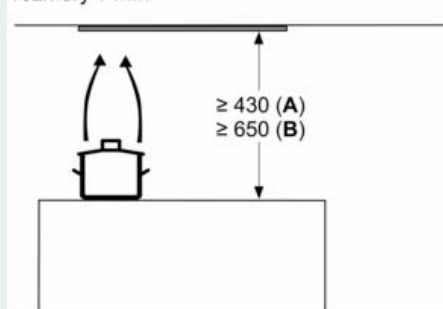

- prvky na prodloužení komínů jsou kompatibilní s dostupnými cirkulačními sadami
- odtahová trubka o Ø 150 mm (Ø 120 mm součástí)
- zpětná klapka součástí
- délka připojovacího kabelu se zástrčkou: 1.3 m
- prosím, postupujte dle rozměrů uvedených v instalačním výkresu
- rozměry spotřebiče (V x Š x H): 340 x 597 x 298 mm
- rozměry pro vestavbu (V x Š x H): 340 x 560 x 300 mm

### Rozměrové výkresy

rozměry v mm  
**Čelní pohled**

rozměry v mm

od vrchní hrany mřížky  
**A:** Elektrický min. 430  
**B:** Plynový min. 650

rozměry v mm  
**Příklad vestavby**

**A:** Prostor bez závěsů

rozměry v mm  
**pohled ze strany**

rozměry v mm

**A:** Kabelová průchodka