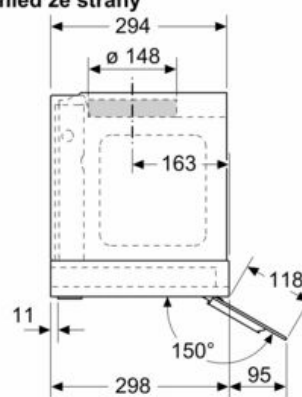

- prvky na prodloužení komínů jsou kompatibilní s dostupnými cirkulačními sadami
- odtahová trubka o Ø 150 mm (Ø 120 mm součástí)
- zpětná klapka součástí
- délka připojovacího kabelu se zástrčkou: 1.3 m
- prosím, postupujte dle rozměrů uvedených v instalačním výkresu
- rozměry spotřebiče (V x Š x H): 340 x 597 x 298 mm
- rozměry pro vestavbu (V x Š x H): 340 x 560 x 300 mm

### Rozměrové výkresy

rozměry v mm  
**Čelní pohled**

rozměry v mm

od vrchní hrany mřížky  
**A:** Elektrický min. 430  
**B:** Plynový min. 650

rozměry v mm  
**Příklad vestavby**

**A:** Prostor bez závěsů

rozměry v mm  
**pohled ze strany**

rozměry v mm

**A:** Kabelová průchodka