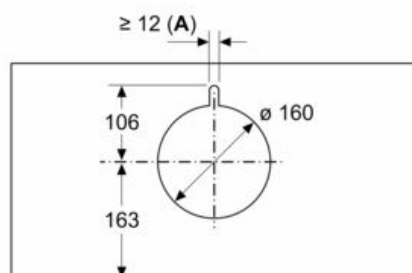

### Rozměrové výkresy

rozměry v mm  
**Čelní pohled**

rozměry v mm

od vrchní hrany mřížky  
**A:** Elektrický min. 430  
**B:** Plynový min. 650

rozměry v mm  
**Příklad vestavby**

**A:** Prostor bez závěsů

rozměry v mm  
**pohled ze strany**

rozměry v mm

**A:** Kabelová průchodka