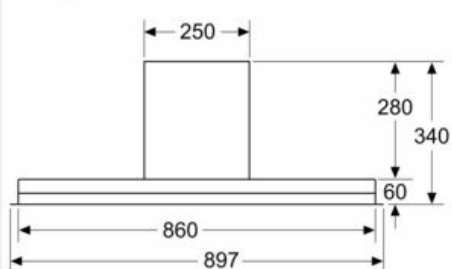

iQ500, Vestavný odsavač par, 90 cm, černé sklo LJ97BAM60

Rozměrové výkresy

rozměry v mm
Čelní pohled