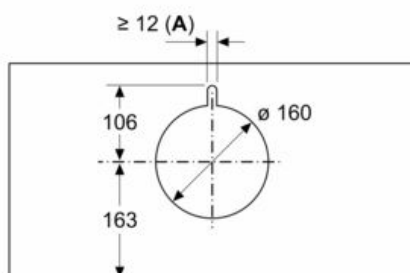

### Rozměrové výkresy

rozměry v mm  
**Čelní pohled**

rozměry v mm

od vrchní hrany mřížky  
**A:** Elektrický min. 430  
**B:** Plynový min. 650

rozměry v mm  
**Příklad vestavby**

**A:** Prostor bez závěsů

rozměry v mm  
**pohled ze strany**

rozměry v mm

**A:** Kabelová průchodka