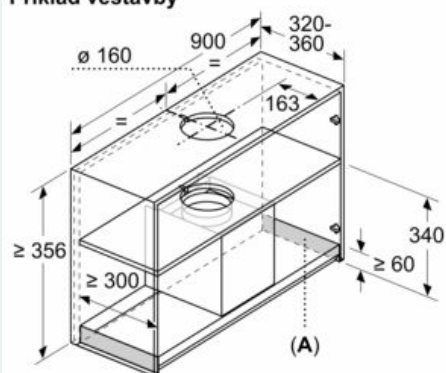

### Rozměrové výkresy

rozměry v mm  
**Čelní pohled**

rozměry v mm

od vrchní hrany mřížky  
**A:** Elektrický min. 430  
**B:** Plynový min. 650

rozměry v mm  
**Příklad vestavby**

**A:** Prostor bez závěsů

rozměry v mm  
**pohled ze strany**

rozměry v mm

**A:** Kabelová průchodka