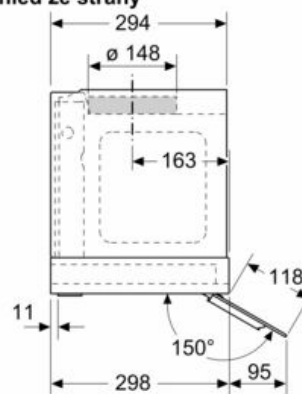

- prvky na prodloužení komínů jsou kompatibilní s dostupnými cirkulačními sadami
- odtahová trubka o Ø 150 mm (Ø 120 mm součástí)
- zpětná klapka součástí
- délka připojovacího kabelu se zástrčkou: 1.3 m
- prosím, postupujte dle rozměrů uvedených v instalačním výkresu
- rozměry spotřebiče (V x Š x H): 340 x 897 x 298 mm
- rozměry pro vestavbu (V x Š x H): 340 x 860 x 300 mm

## iQ500, Vestavný odsavač par, 90 cm, černé sklo LJ97BAM60

### Rozměrové výkresy

rozměry v mm  
**Čelní pohled**

rozměry v mm

od vrchní hrany mřížky  
**A:** Elektrický min. 430  
**B:** Plynový min. 650

rozměry v mm  
**Příklad vestavby**

**A:** Prostor bez závěsů

rozměry v mm  
**pohled ze strany**

rozměry v mm

**A:** Kabelová průchodka