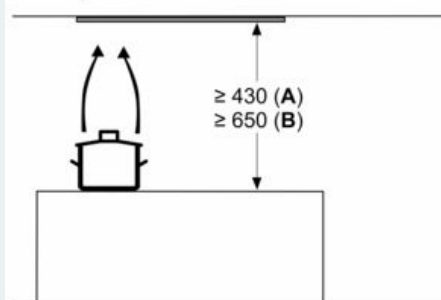

- prvky na prodloužení komínů jsou kompatibilní s dostupnými cirkulačními sadami
- odtahová trubka o Ø 150 mm (Ø 120 mm součástí)
- zpětná klapka součástí
- délka připojovacího kabelu se zástrčkou: 1.3 m
- prosím, postupujte dle rozměrů uvedených v instalačním výkresu
- rozměry spotřebiče (V x Š x H): 340 x 897 x 298 mm
- rozměry pro vestavbu (V x Š x H): 340 x 860 x 300 mm

### Rozměrové výkresy

rozměry v mm  
**Čelní pohled**

rozměry v mm

od vrchní hrany mřížky  
**A:** Elektrický min. 430  
**B:** Plynový min. 650

rozměry v mm  
**Příklad vestavby**

**A:** Prostor bez závěsů