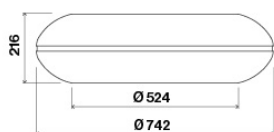

36.1 kg

Hmotnost netto

28.9 kg

Objem

0.34 m³

Velikost balení

Délka

1070 mm

Výška

370 mm

hloubka

870 mm

**Spotřeba a propojovací
funkce**

Maximální spotřeba

160 W

Aktuální

130 W

Energetická třída

LOOP

Verze

LOOP ostrůvkový \varnothing 74cm,
gunmetal, 600m³/h

Kolekce

Circle.Tech

EAN kód