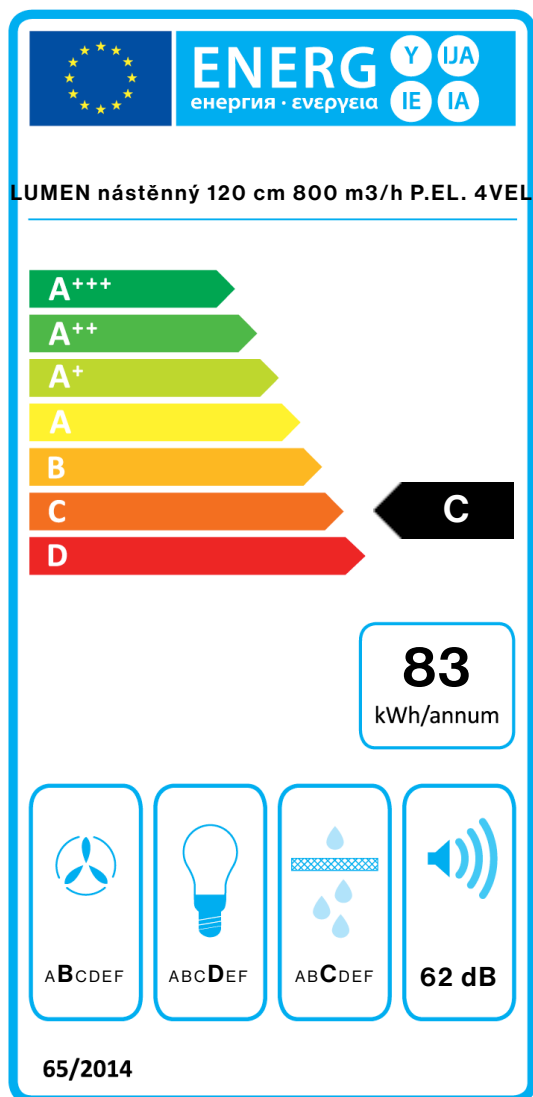

120 cm

Povrchová úprava

Scotch-brite nerezová ocel (AISI 304)

Motor

800 m³/h

Typ ovládání

Elektronické ovládání

nastavení rychlosti

Maximální tlak (Pa)

500 Pa

Maximální výkon motoru

215 W

Energetická třída

C

LUMEN

Verze

LUMEN nástěnný 120 cm 800
m³/h P.EL. 4VEL

Kolekce

Design

EAN kód

8034122323824

Technický list motoru

Rychlost motoru	1	2	3	4
Hlučnost dB(A) _{re1pW-I.E.C.60704-2-13}	49	56	62	68
Kapacita (m ³ /h) I.E.C.61591	280	370	480	680
Maximální tlak (Pa)	390	420	480	500
Výkon motoru (W)	132	153	175	215
Vývod vzduchu	150	150	150	150

Energetický štítek

PF		
S	Falmec Spa	
M	LUMEN nástěnný 120 cm 800 m ³ /h P.EL. 4VEL	
AEC	82,7	kWh/a
EEC	C	
FDE	26,3	
FDEC	B	
LE	12,6	
LEC	D	
GFE	80,0	
GFEC	C	
Qmin	280,0	m ³ /h
Qmax	480,0	m ³ /h
Qboost	680,0	m ³ /h
SPEmin	49	dBa
SPEmax	62	dBa
SPEboost	68	dBa
PO	-	W
PS	0,48	W
PI		
F	1,1	
EEl	71,3	
Qbep	382,0	m ³ /h
Pbep	384	Pa
Qboost	680,0	m ³ /h
Wbep	155,1	W
WL	28,00	W
Emiddle	353	lex
Lwa-SPEmax	62	dBa