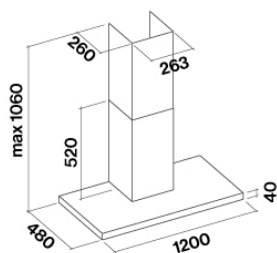

LUMEN

Verze

LUMEN nástěnný 120 cm 800 m³/h P.EL. 4VEL

Kolekce

Design

EAN kód

8034122323824

FUNKCE

Scotch brite nerezová ocel (AISI 304)

Elektronické ovládání

Okolní osvětlení neonové

Neonové osvětlení

Air Falmec filtr pro vyvážené sání

Charcoal filter included

MOŽNÉ PŘÍSLUŠENSTVÍ

KACL.510#I

PRODLUŽOVACÍ NÁSTAVEC

H=700mm nerez

KACL.512#I

PRODLUŽOVACÍ NÁSTAVEC

H=960mm nerez

KACL.770#41F

Remote under-roof 1100 m³/h

Brushless

KACL.786#41F

Externí motor 1.000 m³/h

KACL.796#4AF

Externí motor 1.500 m³/h

KACL.797#4AF

Externí motor 1.300 m³/h pod

střechu

KACL.798#41F

Motor 950m³/h

KACL.815

Ochranné čistící utěrky pro nerezové povrchy Magic Steel

TECHNICKÉ FUNKCE

Instalační typ

Nástěnný

Rozměry

120 cm

Povrchová úprava

Scotch-brite nerezová ocel (AISI 304)

Motor

800 m³/h

Typ ovládání

Elektronické ovládání

nastavení rychlosti

4

Osvětlení

Neon 1x28 W

Filtr

4 x Air Falmec

Uhlíkový filtr

Hranatý uhlíkový filtr - typ 3 (možnosti)

Minimální vzdálenost

Plynová varná deska: 63 cm

Elektrická varná deska: 52 cm

OBALY: HMOTNOST A OBJEM

Hmotnost brutto

29 kg

Hmotnost netto

23 kg

Objem

0.34 m³

Velikost balení

Délka

1310 mm

Výška

430 mm

hloubka

595 mm

Spotřeba a propojovací funkce

Maximální spotřeba

320 W

Aktuální

220-240V

Frekvence

50-60Hz

Typ zapojení

Shuko

TECHNICKÝ LIST MOTORU

Maximální kapacita

680 m³/h

I.E.C. 61591

Maximální hlučnost

68 dB(A)re1pW

I.E.C.60704-2-13

Maximální tlak (Pa)

500 Pa

Maximální výkon motoru

215 W

Energetická třída

C