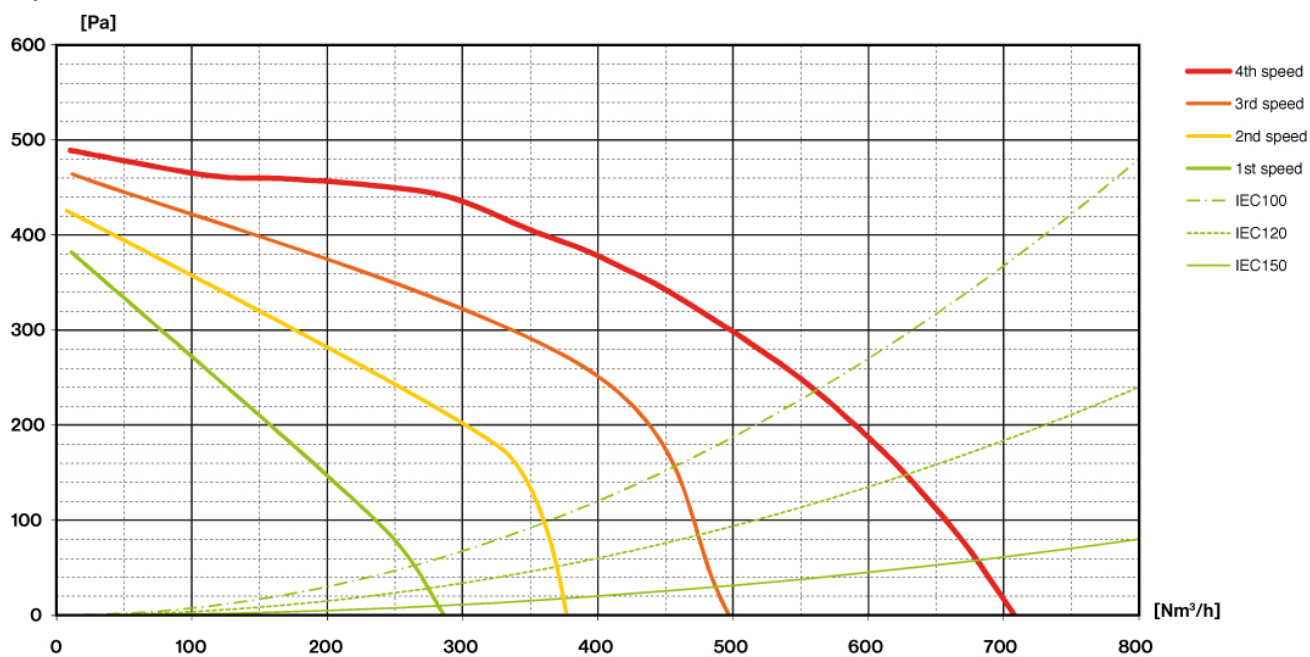

LUMEN

Verze

LUMEN nástěnný 120 cm 800
m³/h P.EL. 4VEL

Kolekce

Design

EAN kód

8034122323824

Technický list motoru

Rychlost motoru	1	2	3	4
Hlučnost dB(A)_{re1pW-I.E.C.60704-2-13}	49	56	62	68
Kapacita (m³/h) I.E.C.61591	280	370	480	680
Maximální tlak (Pa)	390	420	480	500
Výkon motoru (W)	132	153	175	215
Vývod vzduchu	150	150	150	150

Kapacita / tlak