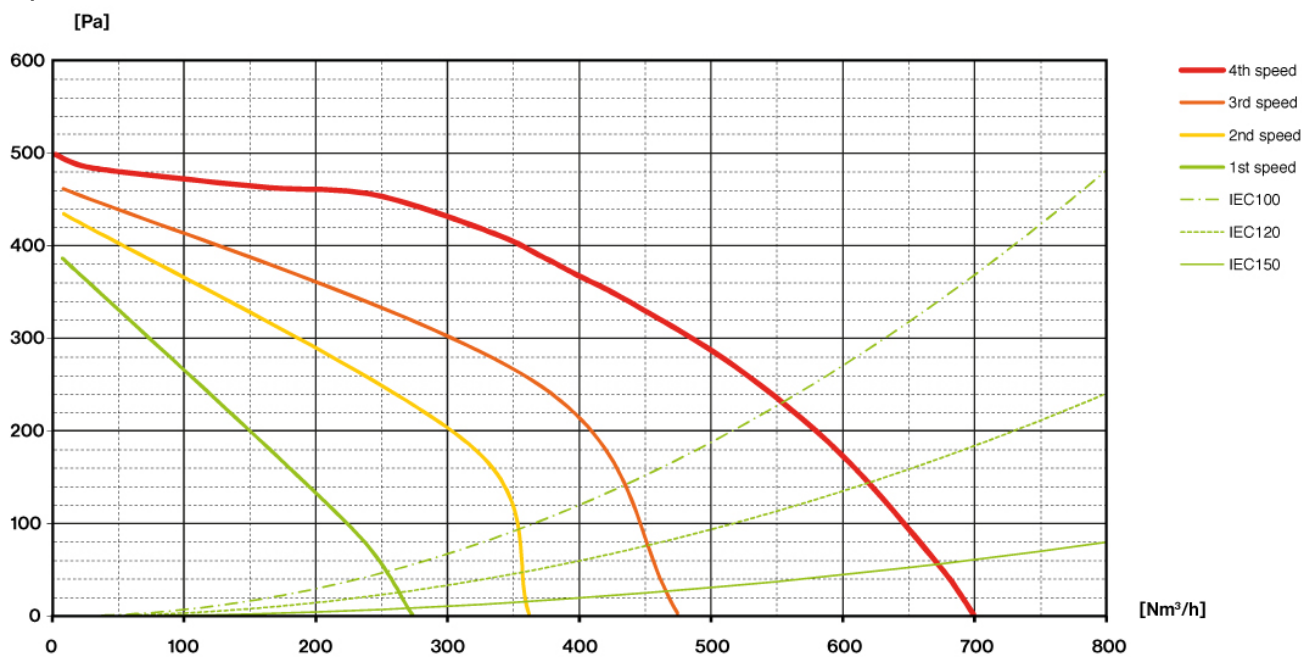

LUMEN OSTRŮVKOVÁ 175

Verze

LUMEN ostrův. 175 cm 800
m3/h P.EL. 4VEL

Kolekce

Design

EAN kód

8034122341170

Technický list motoru

Rychlost motoru	1	2	3	4
Hlučnost dB(A)_{re1pW-I.E.C.60704-2-13}	49	55	61	67
Kapacita (m3/h) I.E.C.61591	270	360	470	670
Maximální tlak (Pa)	390	420	460	500
Výkon motoru (W)	134	156	180	215
Vývod vzduchu	150	150	150	150

Kapacita / tlak