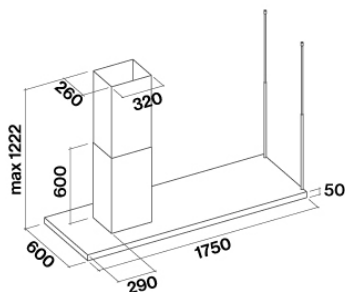

LUMEN OSTRŮVKOVÁ 175

Verze

LUMEN ostrův. 175 cm 800 m³/h P.EL. 4VEL

Kolekce

Design

EAN kód

8034122341170

FUNKCE

Obvodové sání

Elektronické ovládání

LED osvětlení

Kovový tukový filtr, odnímatelný a omyvatelný

Charcoal filter included

MOŽNÉ PŘÍSLUŠENSTVÍ

KACL.557#I

PRODLUŽOVACÍ NÁSTAVEC
SYMBOL H=1200mm nerez

KACL.770#41F

Remote under-roof 1100 m³/h
Brushless

KACL.786#41F

Externí motor 1.000 m³/h

KACL.796#4AF

Externí motor 1.500 m³/h

KACL.797#4AF

Externí motor 1.300 m³/h pod
střechu

KACL.798#41F

Motor 950m³/h

KACL.815

Ochranné čistící utěrky pro
nerezové povrchy Magic Steel

TECHNICKÉ FUNKCE

Instalační typ

Ostrůvkový

Rozměry

175 cm

Povrchová úprava

Scotch-brite nerezová ocel (AISI
304)

Motor

800 m³/h

Typ ovládání

Elektronické ovládání
nastavení rychlosti

4

Osvětlení

LED 4 x 10 W (5700 K)

Filtr

2 x Kovový tukový filtr typ "Base"

Uhlíkový filtr

Hranatý uhlíkový filtr - typ 3
(možnosti)

Minimální vzdálenost

Plynová varná deska: 63 cm

Elektrická varná deska: 52 cm

OBALY: HMOTNOST A OBJEM

Hmotnost brutto

61 kg

Hmotnost netto

50 kg

Objem

0.66 m³

Velikost balení

Délka

1905 mm

Výška

475 mm

hloubka

725 mm

Spotřeba a propojovací funkce

Maximální spotřeba

380 W

Aktuální

220-240V

Frekvence

50-60Hz

Typ zapojení

Shuko

TECHNICKÝ LIST MOTORU

Maximální kapacita

670 m³/h

I.E.C. 61591

Maximální hlučnost

67 dB(A)re1pW

I.E.C.60704-2-13

Maximální tlak (Pa)

500 Pa

Maximální výkon motoru

215 W

Energetická třída

C