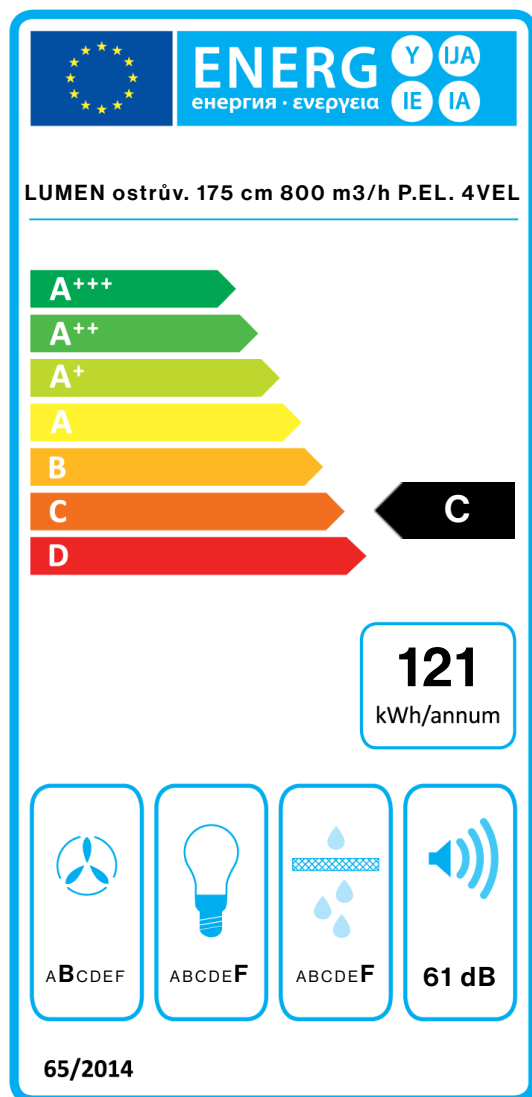

Rozměry

175 cm

Povrchová úprava

Scotch-brite nerezová ocel (AISI
304)

Motor

800 m³/h

Typ ovládání

Elektronické ovládání
nastavení rychlosti

4

Osvětlení

LED 4 x 10 W (5700 K)

Filtr

2 x Kovový tukový filtr typ "Base"

Uhlíkový filtr

Hranatý uhlíkový filtr - typ 3
(možnosti)

Minimální vzdálenost

LUMEN ostrův. 175 cm 800
m3/h P.EL. 4VEL

Kolekce

Design

EAN kód

8034122341170

Technický list motoru

Rychlost motoru	1	2	3	4
Hlučnost dB(A) _{re1pW-I.E.C.60704-2-13}	49	55	61	67
Kapacita (m3/h) I.E.C.61591	270	360	470	670
Maximální tlak (Pa)	390	420	460	500
Výkon motoru (W)	134	156	180	215
Vývod vzduchu	150	150	150	150

Energetický štítek

PF		
S	Falmec Spa	
M	LUMEN ostrův. 175 cm 800 m ³ /h P.EL. 4VEL	
AEC	120,6	kWh/a
EEC	C	
FDE	25,5	
FDEC	B	
LE	5,8	
LEC	F	
GFE	53,0	
GFEC	F	
Qmin	270,0	m ³ /h
Qmax	470,0	m ³ /h
Qboost	670,0	m ³ /h
SPEmin	49	dBa
SPEmax	61	dBa
SPEboost	67	dBa
PO	-	W
PS	0,95	W
PI		
F	1,1	
EEl	84,5	
Qbep	333,0	m ³ /h
Pbep	407	Pa
Qboost	670,0	m ³ /h
Wbep	147,7	W
WL	84,00	W
Emiddle	490	lex
Lwa-SPEmax	61	dBa