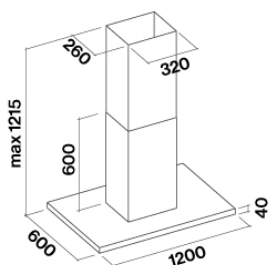

43 kg

Hmotnost netto

35 kg

Objem

0.42 m³

Velikost balení

Délka

1330 mm

Výška

440 mm

hloubka

725 mm

Spotřeba a propojovací funkce

Maximální spotřeba

320 W

Aktuální

Energetická třída

C

LUMEN

Verze

LUMEN ostrův. 120 cm 800
m3/h P.EL. 4VEL

Kolekce

Design

EAN kód