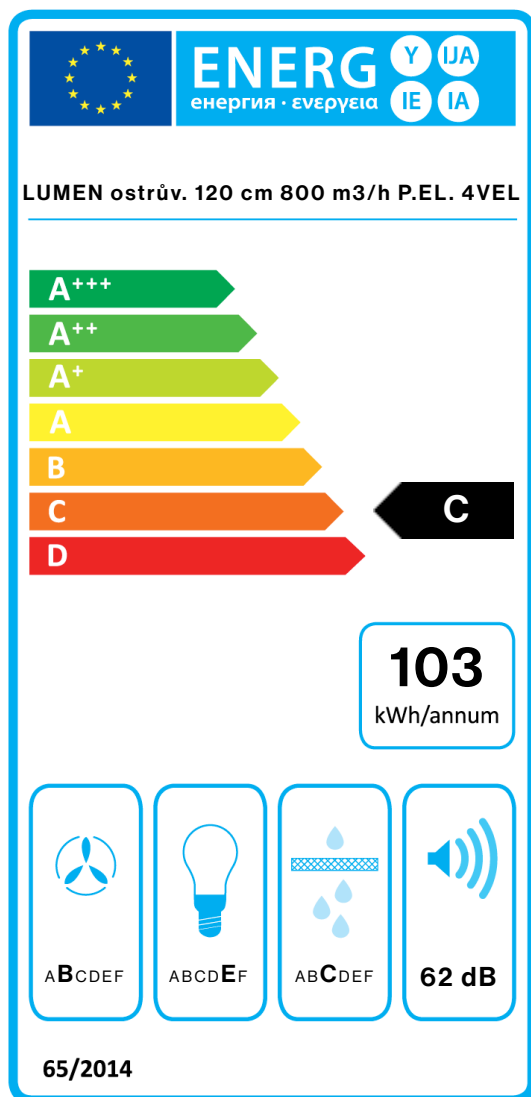

LUMEN

Verze

LUMEN ostrův. 120 cm 800
m³/h P.EL. 4VEL

Kolekce

Design

EAN kód

803412322872

Fotografie je ilustrační.
Nemusí odpovídat vybrané verzi.

8034122322872

Technický list motoru

Rychlost motoru	1	2	3	4
Hlučnost dB(A) _{re1pW-I.E.C.60704-2-13}	49	56	62	68
Kapacita (m3/h) I.E.C.61591	280	370	480	680
Maximální tlak (Pa)	390	420	480	500
Výkon motoru (W)	132	153	175	215
Vývod vzduchu	150	150	150	150

Kapacita / tlak

LUMEN

Verze

LUMEN ostrův. 120 cm 800
m3/h P.EL. 4VEL

Kolekce

Design

EAN kód

8034122322872

Energetický štítek

PF		
S	Falmec Spa	
M	LUMEN ostrův. 120 cm 800 m3/h P.EL. 4VEL	
AEC	103,2	kWh/a
EEC	C	
FDE	26,3	
FDEC	B	
LE	10,6	
LEC	E	
GFE	80,0	
GFEC	C	
Qmin	280,0	m ³ /h
Qmax	480,0	m ³ /h
Qboost	680,0	m ³ /h
SPEmin	49	dBa
SPEmax	62	dBa
SPEboost	68	dBa
PO	-	W
PS	0,48	W
PI		
F	1,1	
EEl	78,5	
Qbep	382,0	m ³ /h
Pbep	384	Pa
Qboost	680,0	m ³ /h
Wbep	155,1	W
WL	56,00	W
Emiddle	596	lex
Lwa-SPEmax	62	dBa