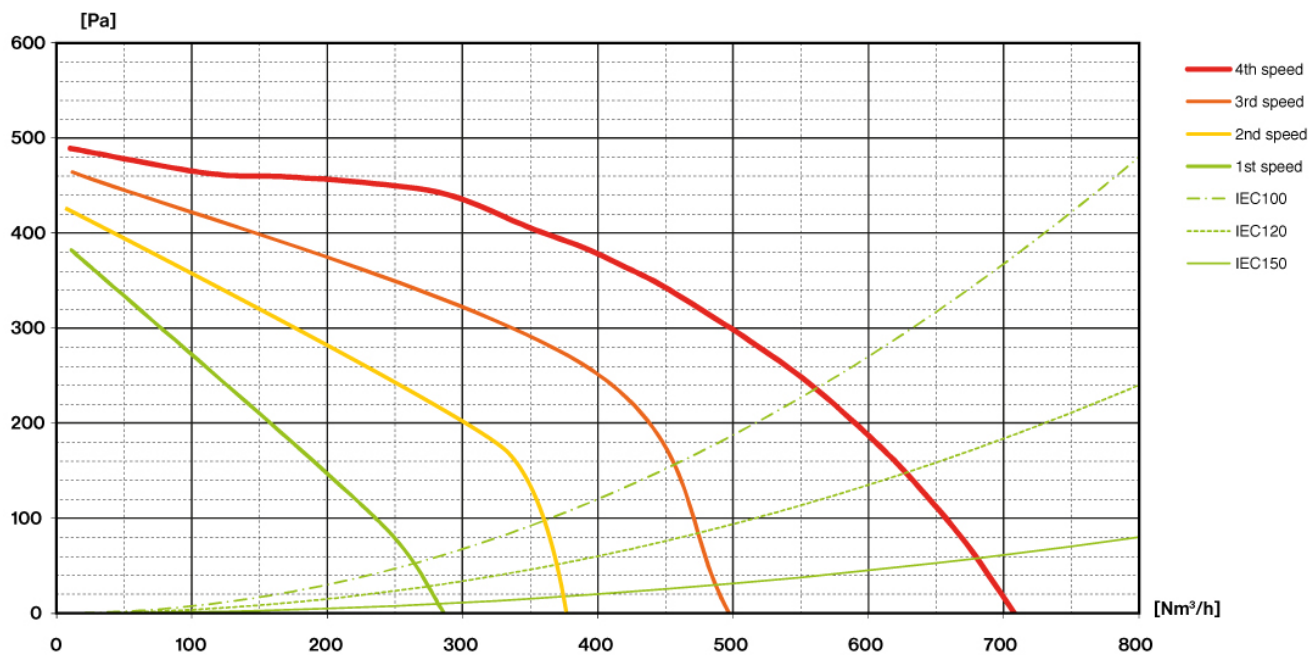

LUMEN

Verze

LUMEN ostrův. 120 cm 800
m3/h P.EL. 4VEL

Kolekce

Design

EAN kód

8034122322872

Technický list motoru

Rychlost motoru	1	2	3	4
Hlučnost dB(A)_{re1pW-I.E.C.60704-2-13}	49	56	62	68
Kapacita (m3/h) I.E.C.61591	280	370	480	680
Maximální tlak (Pa)	390	420	480	500
Výkon motoru (W)	132	153	175	215
Vývod vzduchu	150	150	150	150

Kapacita / tlak