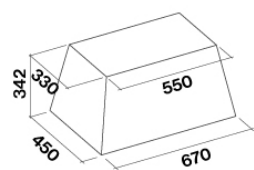

LUMIÈRE E.ION

Verze

LUMIÈRE E-ION nástěnný 67 cm bílý 450 m³/h

Kolekce

E.ion System

EAN kód

8034122347912

FUNKCE

Ionizující systém pro čištění vzduchu
Obvodové sání
Dotykové ovládání + senzor list
LED osvětlení
Top filtr, odnímatelný a omyvatelný
Kombinovaný filtr Carbon.Zeo, obnovitelný

TECHNICKÉ FUNKCE

Instalační typ
Nástěnný

Rozměry
67 cm

Povrchová úprava
Bílé Tvrzené sklo

Motor
450 m³/h

Typ ovládání
Dotykové ovládání
nastavení rychlosti
3

Osvětlení
LED 4x1,2 W - 3200 K

Filtr
Kovový tukový filtr typ "TOP"

Uhlíkový filtr
UHLÍKOVÝ FILTR kombinace 240x289x52 (sada MIDI) (obsahuje)

Minimální vzdálenost
Plynová varná deska: 60 cm
Elektrická varná deska: 52 cm

OBALY: HMOTNOST A OBJEM

Hmotnost brutto
39 kg

Hmotnost netto
34 kg

Objem
0.34 m³

Velikost balení
Délka
995 mm
Výška
570 mm
hloubka
595 mm

Spotřeba a propojovací funkce

Maximální spotřeba
130 W

Aktuální
220-240V

Frekvence
50-60Hz

TECHNICKÝ LIST MOTORU

Maximální hlučnost
65 dB(A)re1pW
I.E.C.60704-2-13

Maximální výkon motoru
140 W

Energetická třída