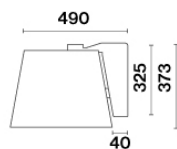

LUMIÈRE E.ION

Verze

LUMIÈRE E-ION nástěnný 67 cm bílý 450 m³/h

Kolekce

E.ion System

EAN kód

8034122347912

FUNKCE

Ionizující systém pro čištění vzduchu
Obvodové sání
Dotykové ovládání + senzor list
LED osvětlení
Top filtr, odnímatelný a omyvatelný
Kombinovaný filtr Carbon.Zeo, obnovitelný

TECHNICKÉ FUNKCE

Instalační typ
Nástěnný

Rozměry
67 cm

Povrchová úprava
Bílé Tvrzené sklo

Motor
450 m³/h

Typ ovládání
Dotykové ovládání
nastavení rychlosti
3

Osvětlení
LED 4x1,2 W - 3200 K

Filtr
Kovový tukový filtr typ "TOP"

Uhlíkový filtr
UHLÍKOVÝ FILTR kombinace 240x289x52 (sada MIDI) (obsahuje)

Minimální vzdálenost
Plynová varná deska: 60 cm
Elektrická varná deska: 52 cm

OBALY: HMOTNOST A OBJEM

Hmotnost brutto
39 kg

Hmotnost netto
34 kg

Objem
0.34 m³

Velikost balení
Délka
995 mm
Výška
570 mm
hloubka
595 mm

Spotřeba a propojovací funkce

Maximální spotřeba
130 W

Aktuální
220-240V

Frekvence
50-60Hz

TECHNICKÝ LIST MOTORU

Maximální hlučnost
65 dB(A)re1pW
I.E.C.60704-2-13

Maximální výkon motoru
140 W

Energetická třída