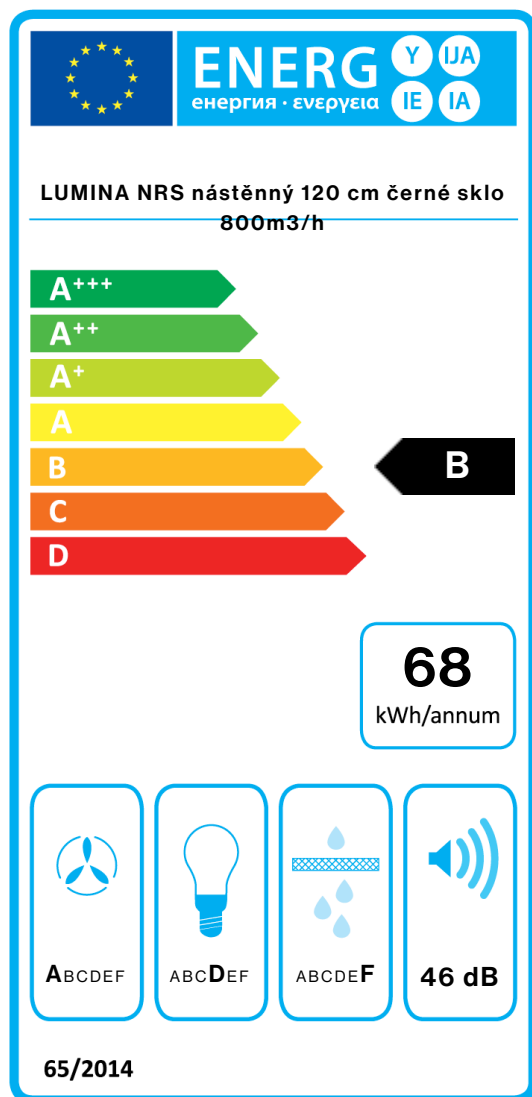

LUMINA NRS

Verze

LUMINA NRS nástěnný 120 cm
černé sklo 800m³/h

Kolekce

Silence - NRS

EAN kód

8034122348148

Energetický štítek

PF		
S	Falmec Spa	
M	LUMINA NRS nástěnný 120 cm černé sklo 800m³/h	
AEC	68,3	kWh/a
EEC	B	
FDE	28,9	
FDEC	A	
LE	12,6	
LEC	D	
GFE	53,0	
GFEC	F	
Qmin	220,0	m³/h
Qmax	375,0	m³/h
Qboost	610,0	m³/h
SPEmin	37	dBa
SPEmax	46	dBa
SPEboost	55	dBa
PO	-	W
PS	0,48	W
PI		
F	1	
EEl	66,4	
Qbep	369,0	m³/h
Pbep	369	Pa
Qboost	610,0	m³/h
Wbep	131,0	W
WL	28,00	W
Emiddle	353	lex
Lwa-SPEmax	46	dBa