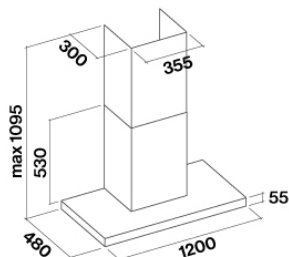

LUMINA NRS

Verze

LUMINA NRS nástěnný 120 cm
černé sklo 800m³/h

Kolekce

Silence - NRS

EAN kód

8034122348148

FUNKCE

Technologie NRS pro tišší
kuchyň
Dotykové ovládání + funkce 24h
Okolní osvětlení neonové bílé
Kovový tukový filtr, odnímatelný
a omyvatelný
Volitelný uhlíkový filtr

MOŽNÉ PŘÍSLUŠENSTVÍ

KACL.400
TĚSNĚNÍ NRS
KACL.570#I
PRODLUŽOVACÍ NÁSTAVEC
H=700mm nerez
KACL.571#I
PRODLUŽOVACÍ NÁSTAVEC
H=960mm nerez
KACL.815
Ochranné čistící utěrky pro
nerezové povrchy Magic Steel
101078900
Vysoce výkonný uhlíkový filtr

TECHNICKÉ FUNKCE

Instalační typ
Nástěnný
Rozměry
120 cm
Povrchová úprava
Scotch-brite nerezová ocel (AISI
304)
Tempered glass with black
finishing
Motor
800 m³/h
Typ ovládání
Dotykové ovládání
nastavení rychlosti
4
Osvětlení
Neon 1x28 W
Filtr
2 x Kovový tukový filtr typ "Base"
Uhlíkový filtr
Vysoce výkonný uhlíkový filtr
(možnosti)
Minimální vzdálenost
Plynová varná deska: 65 cm
Elektrická varná deska: 52 cm

OBALY: HMOTNOST A OBJEM

Hmotnost brutto
48 kg
Hmotnost netto
41 kg
Objem
0.65 m³
Velikost balení
Délka
1330 mm
Výška
675 mm
hloubka
725 mm

Spotřeba a propojovací funkce

Maximální spotřeba
320 W
Aktuální
220-240V
Frekvence
50-60Hz
Typ zapojení
Shuko

TECHNICKÝ LIST MOTORU

Maximální kapacita
610 m³/h
I.E.C. 61591
Maximální hlučnost
54,5 dB(A)re1pW
I.E.C.60704-2-13
Maximální tlak (Pa)
510 Pa
Maximální výkon motoru
224 W
Energetická třída
B