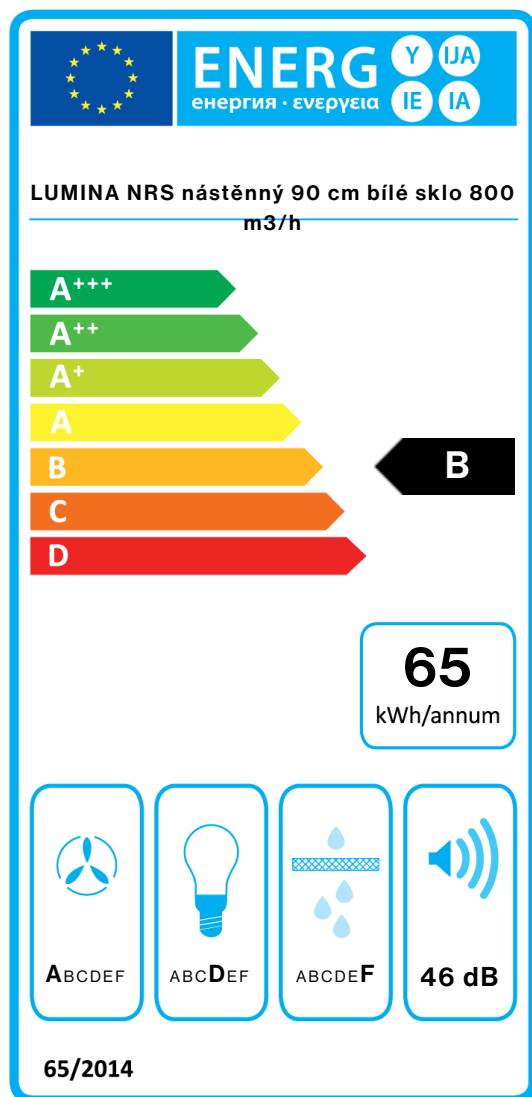

TECHNICKÉ FUNKCE

Instalační typ
Nástěnný
Rozměry
90 cm
Povrchová úprava
Scotch-brite nerezová ocel (AISI
304)
Tempered glass with white
finishing
Motor
800 m³/h
Typ ovládání
Dotykové ovládání
nastavení rychlosti
4
Osvětlení
Neon 1x21 W
Filtr
2 x Kovový tukový filtr typ "Base"
Uhlíkový filtr
Vysoce výkonný uhlíkový filtr
(možnosti)
Minimální vzdálenost
Plynová varná deska: 65 cm
Elektrická varná deska: 52 cm

LUMINA NRS nástěnný 90 cm
bílé sklo 800 m³/h

Kolekce

Silence - NRS

EAN kód

8034122348155

Technický list motoru

| Rychlost motoru | 1 | 2 | 3 | 4 |
|---|-----|-----|-----|------|
| Hlučnost dB(A)re1pW-I.E.C.60704-2-13 | 37 | 41 | 46 | 54,5 |
| Kapacita (m ³ /h) I.E.C.61591 | 220 | 290 | 375 | 610 |
| Maximální tlak (Pa) | 390 | 440 | 490 | 510 |
| Výkon motoru (W) | 130 | 150 | 178 | 224 |
| Vývod vzduchu | 150 | 150 | 150 | 150 |

LUMINA NRS

Verze

LUMINA NRS nástěnný 90 cm
bílé sklo 800 m³/h

Kolekce

Silence - NRS

EAN kód

8034122348155

Energetický štítek

| PF | | |
|------------|---|-------------------|
| S | Falmec Spa | |
| M | LUMINA NRS nástěnný 90 cm bílé sklo 800 m ³ /h | |
| AEC | 64,6 | kWh/a |
| EEC | B | |
| FDE | 28,9 | |
| FDEC | A | |
| LE | 14,6 | |
| LEC | D | |
| GFE | 53,0 | |
| GFEC | F | |
| Qmin | 220,0 | m ³ /h |
| Qmax | 375,0 | m ³ /h |
| Qboost | 610,0 | m ³ /h |
| SPEmin | 37 | dBa |
| SPEmax | 46 | dBa |
| SPEboost | 55 | dBa |
| PO | - | W |
| PS | 0,48 | W |
| PI | | |
| F | 1 | |
| EEl | 64,6 | |
| Qbep | 369,0 | m ³ /h |
| Pbep | 369 | Pa |
| Qboost | 610,0 | m ³ /h |
| Wbep | 131,0 | W |
| WL | 23,00 | W |
| Emiddle | 336 | lex |
| Lwa-SPEmax | 46 | dBa |