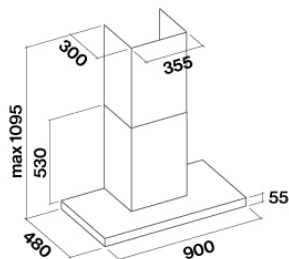

LUMINA NRS

Verze

LUMINA NRS nástěnný 90 cm
bílé sklo 800 m³/h

Kolekce

Silence - NRS

EAN kód

8034122348155

FUNKCE

Technologie NRS pro tišší
kuchyň
Dotykové ovládání + funkce 24h
Okolní osvětlení neonové bílé
Kovový tukový filtr, odnímatelný
a omyvatelný
Volitelný uhlíkový filtr

MOŽNÉ PŘÍSLUŠENSTVÍ

KACL.400
TĚSNĚNÍ NRS
KACL.570#I
PRODLUŽOVACÍ NÁSTAVEC
H=700mm nerez
KACL.571#I
PRODLUŽOVACÍ NÁSTAVEC
H=960mm nerez
KACL.815
Ochranné čistící utěrky pro
nerezové povrchy Magic Steel
101078900
Vysoce výkonný uhlíkový filtr

TECHNICKÉ FUNKCE

Instalační typ
Nástěnný
Rozměry
90 cm
Povrchová úprava
Scotch-brite nerezová ocel (AISI
304)
Tempered glass with white
finishing
Motor
800 m³/h
Typ ovládání
Dotykové ovládání
nastavení rychlosti
4
Osvětlení
Neon 1x21 W
Filtr
2 x Kovový tukový filtr typ "Base"
Uhlíkový filtr
Vysoce výkonný uhlíkový filtr
(možnosti)
Minimální vzdálenost
Plynová varná deska: 65 cm
Elektrická varná deska: 52 cm

OBALY: HMOTNOST A OBJEM

Hmotnost brutto
42 kg
Hmotnost netto
36 kg
Objem
0.51 m³
Velikost balení
Délka
1035 mm
Výška
670 mm
hloubka
740 mm

Spotřeba a propojovací funkce

Maximální spotřeba
320 W
Aktuální
220-240V
Frekvence
50-60Hz
Typ zapojení
Shuko

TECHNICKÝ LIST MOTORU

Maximální kapacita
610 m³/h
I.E.C. 61591
Maximální hlučnost
54,5 dB(A)re1pW
I.E.C.60704-2-13
Maximální tlak (Pa)
510 Pa
Maximální výkon motoru
224 W
Energetická třída
B