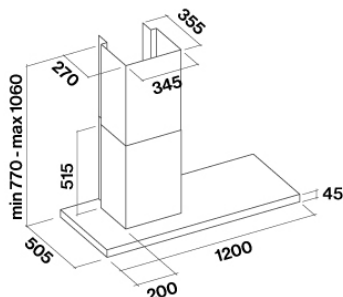

LUX

Verze

LUX nástěnný 120 cm 800 m³/h

Kolekce

Fasteel

EAN kód

8034122201450

FUNKCE

Scotch brite Fasteel bez otisků prstů

Leptané temperované extra lehké sklo

Obvodové sání

Elektronické ovládání

Neonové osvětlení

Kovový tukový filtr, odnímatelný a omyvatelný

Charcoal filter included

MOŽNÉ PŘÍSLUŠENSTVÍ

KACL.490#X

NÁSTAVEC LUX H=700mm nerez FASTEEL

KACL.492#X

PRODLUŽOVACÍ NÁSTAVEC H=960mm nerez

KACL.770#41F

Remote under-roof 1100 m³/h Brushless

KACL.786#41F

Externí motor 1.000 m³/h

KACL.796#4AF

Externí motor 1.500 m³/h

KACL.797#4AF

Externí motor 1.300 m³/h pod střechem

KACL.798#41F

Motor 950m³/h

TECHNICKÉ FUNKCE

Instalační typ

Nástěnný

Rozměry

120 cm

Povrchová úprava

Extra lehké temperované leptané sklo

Scotch-brite Fasteel odolné vůči otiskům prstů

Motor

800 m³/h

Typ ovládání

Elektronické ovládání

nastavení rychlosti

4

Osvětlení

Neon 2x13 W

Filtr

2 x Kovový tukový filtr typ "Base"

Uhlíkový filtr

Hranatý uhlíkový filtr - typ 3 (obsahuje)

Minimální vzdálenost

Plynová varná deska: 65 cm

Elektrická varná deska: 52 cm

OBALY: HMOTNOST A OBJEM

Hmotnost brutto

41 kg

Hmotnost netto

34 kg

Objem

0.37 m³

Velikost balení

Délka

1310 mm

Výška

480 mm

hloubka

595 mm

Spotřeba a propojovací funkce

Maximální spotřeba

320 W

Aktuální

220-240W

Frekvence

50-60Hz

Typ zapojení

Shuko

TECHNICKÝ LIST MOTORU

Maximální kapacita

670 m³/h

I.E.C. 61591

Maximální hlučnost

67 dB(A)re1pW

I.E.C.60704-2-13

Maximální tlak (Pa)

500 Pa

Maximální výkon motoru

215 W

Energetická třída

C