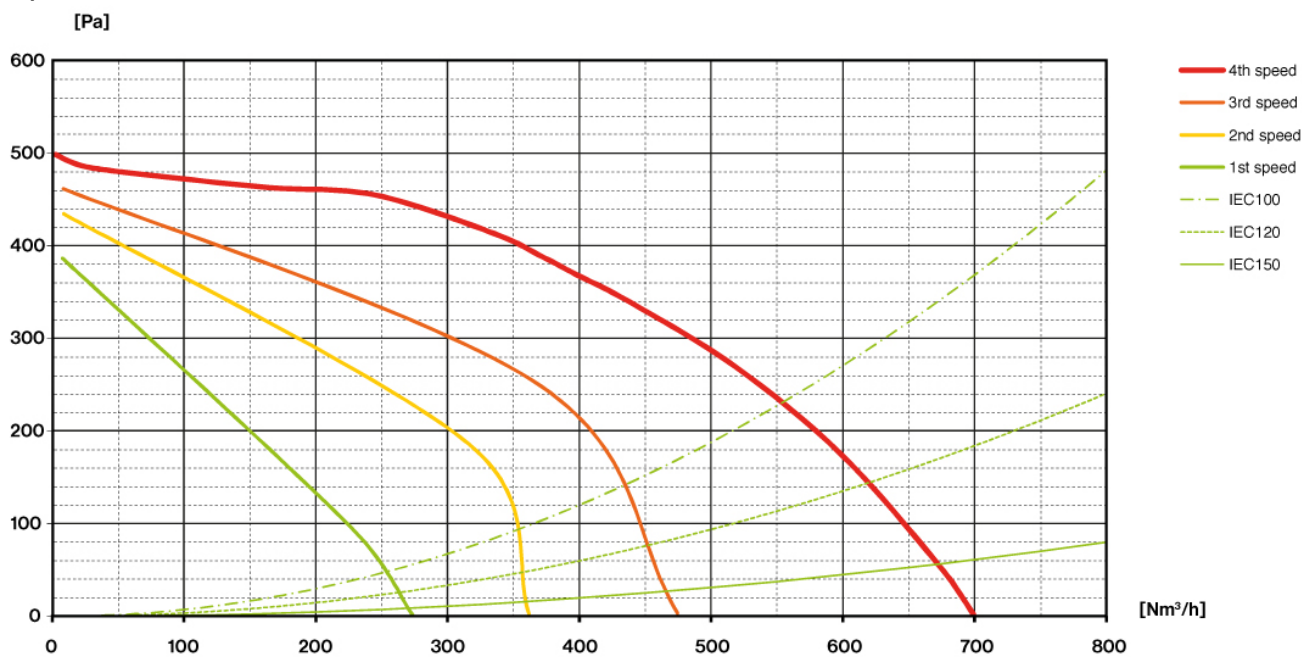

LUX

Verze

LUX nástěnný 120 cm 800
m³/h

Kolekce

Fasteel

EAN kód

8034122201450

Technický list motoru

Rychlost motoru	1	2	3	4
Hlučnost dB(A)_{re1pW-I.E.C.60704-2-13}	49	55	61	67
Kapacita (m³/h) I.E.C.61591	270	360	470	670
Maximální tlak (Pa)	390	420	460	500
Výkon motoru (W)	134	156	180	215
Vývod vzduchu	150	150	150	150

Kapacita / tlak