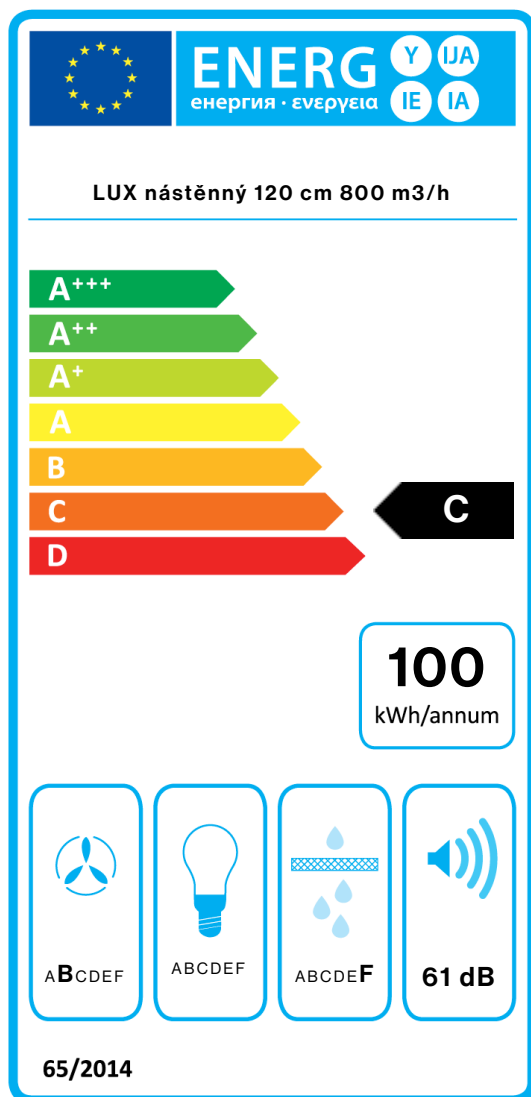

LUX

Verze

LUX nástěnný 120 cm 800 m³/h

Kolekce

Fasteel

EAN kód

8034122201450

Fotografie je ilustrační.
Nemusí odpovídat vybrané verzi.

Energetická třída

C

LUX

Verze

LUX nástěnný 120 cm 800
m³/h

Kolekce

Fasteel

EAN kód

Kapacita / tlak

LUX

Verze

LUX nástěnný 120 cm 800
m³/h

Kolekce

Fasteel

EAN kód

8034122201450

Energetický štítek

PF		
S	Falmec Spa	
M	LUX nástěnný 120 cm 800 m ³ /h	
AEC	100,2	kWh/a
EEC	C	
FDE	25,5	
FDEC	B	
LE	2,8	
LEC	G	
GFE	53,0	
GFEC	F	
Qmin	270,0	m ³ /h
Qmax	470,0	m ³ /h
Qboost	670,0	m ³ /h
SPEmin	49	dBa
SPEmax	61	dBa
SPEboost	67	dBa
PO	-	W
PS	0,48	W
PI		
F	1,1	
EEL	78,7	
Qbep	333,0	m ³ /h
Pbep	407	Pa
Qboost	670,0	m ³ /h
Wbep	147,7	W
WL	56,00	W
Emiddle	155	lex
Lwa-SPEmax	61	dBa