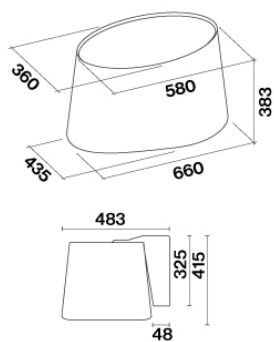

MARE E.ION

Verze

MARE E-ION nástěnný 66 cm
černý 450 m³/h

Kolekce

E.ion System

EAN kód

8034122347943

FUNKCE

Černé sklo
Ionizující systém pro čištění
vzduchu
Obvodové sání
Dotykové ovládání + senzor list
LED osvětlení
Top filtr, odnímatelný a
omyvatelný
Kombinovaný filtr Carbon.Zeo,
obnovitelný

TECHNICKÉ FUNKCE

Instalační typ
Nástěnný
Rozměry
66 cm
Povrchová úprava
Černé sklo
Motor
450 m³/h
Typ ovládání
Dotykové ovládání
nastavení rychlosti
4
Osvětlení
LED 4x1,2 W - 3200 K
Filtr
Kovový tukový filtr typ "TOP"
Uhlíkový filtr
UHLÍKOVÝ FILTR kombinace
240x289x52 (sada MIDI)
(obsahuje)
Minimální vzdálenost
Plynová varná deska: 60 cm
Elektrická varná deska: 52 cm

OBALY: HMOTNOST A OBJEM

Hmotnost brutto
37 kg
Hmotnost netto
32 kg
Objem
0.34 m³
Velikost balení
Délka
995 mm
Výška
570 mm
hloubka
595 mm

Spotřeba a propojovací funkce

Maximální spotřeba
130 W
Aktuální
220-240V
Frekvence
50-60Hz

TECHNICKÝ LIST MOTORU

Maximální hlučnost
65 dB(A)re1pW
I.E.C.60704-2-13
Maximální výkon motoru
140 W
Energetická třída