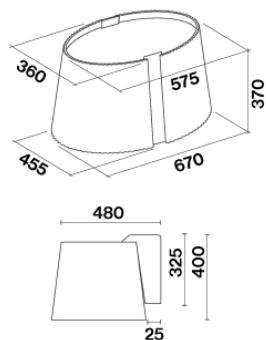

TECHNICKÝ LIST MOTORU

Maximální hlučnost
65 dB(A)re1pW

I.E.C.60704-2-13

Maximální výkon motoru
140 W

Energetická třída