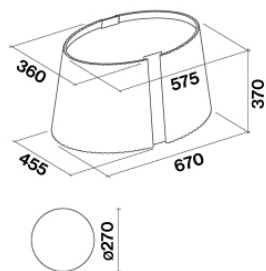

TECHNICKÝ LIST MOTORU

Maximální hlučnost
65 dB(A)re1pW
I.E.C.60704-2-13

Maximální výkon motoru
140 W

Energetická třída