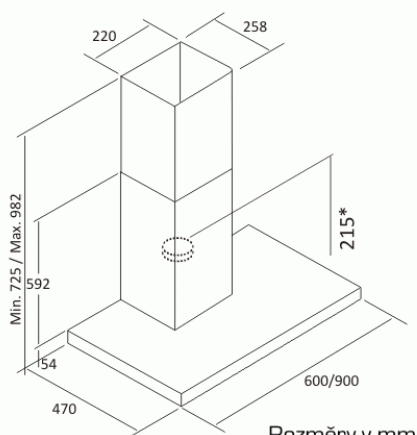

Odsavač par CATA MIDAS GLASS TC3V Nerez 600

* platí pro přírubu Ø150 mm, při použití redukce na Ø125 mm je rozměr o cca 70 mm vyšší

- **Kategorie:** Komínové ke zdi
- **Šíře:** 60 cm
- **Barva:** Nerez / sklo
- **Upřesnění:** Černé sklo
- **Motor:** K7 Plus × 95 W
- **Max. sací výkon*:** 400 m³/h
- ***Tlak pro měření výkonu dle EN:** 5 Pa
- **Hlučnost Lw (hl. ak. výkonu) - max.:** 62 dB(A)
- **Hlučnost Lw (hl. ak. výkonu) - min.:** 50 dB(A)
- **Max. tlak:** 123 Pa
- **Počet rychlostí:** 3
- **Ovládání:** Dotykové (senzorové) TC3V
- **Osvětlení:** Halogenové 2 × 50 W
- **Směr odtahu:** Horní odtah
- **Průměr odtahu:** 150 mm
- **Tukové filtry:** Kazetové sendvičové kovové
- **Výška k vrcholu příruby:** 215 (pr. 150) / 285 (pr. 125) mm
- **Doběh ventilátoru:** Ano
- **Recirkulace:** Ne - digestoř je určená jen pro odtah
- **Výšková variabilita:** Ano
- **Halogenové osvětlení:** Ano
- **Tukové filtry lze mýt v myčce:** Ano
- **Energetická třída:** E
- **Min. výška nad elektrickou deskou:** 500mm
- **Min. výška nad plynovou deskou:** 750mm

Komínová ke zdi, 600 mm, nerez / černé sklo, 1 motor K7 Plus 95 W, 3 rychlosti, 400 m³/h (5 Pa), max. hlučnost Lw 62 dB, max. tlak 200 Pa, senzorové (dotykové) ovládání, halogenová světla s nastavitelnou intenzitou jasu