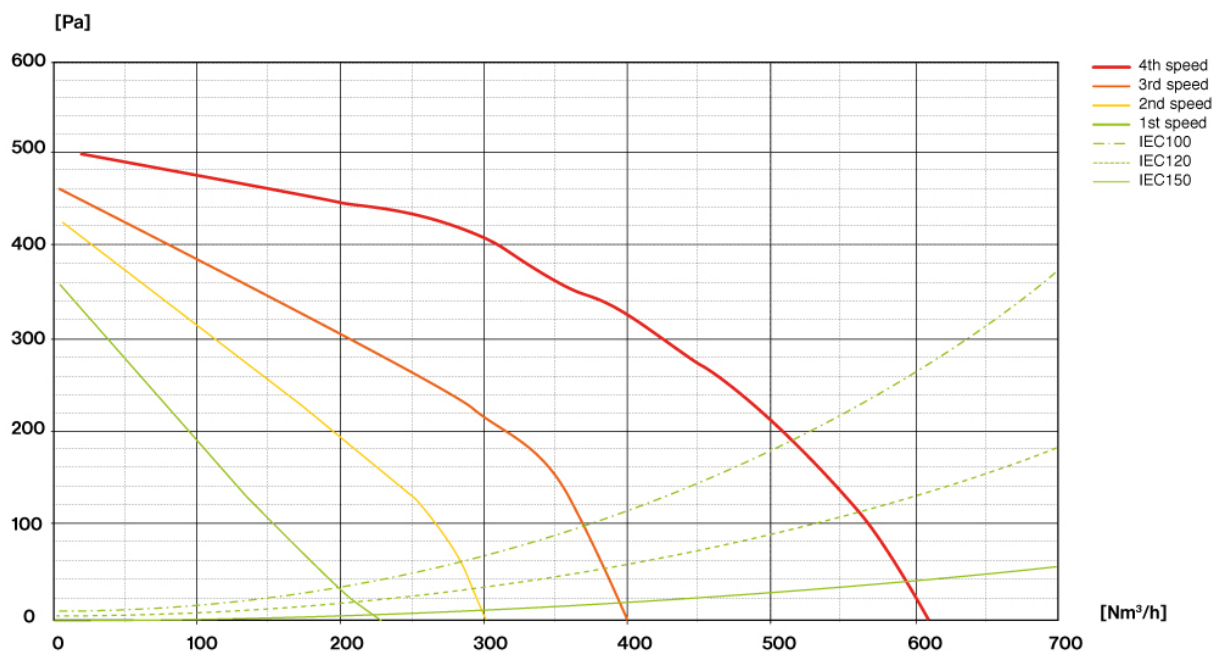

MIRA WHITE

Verze

MIRA nástěnný 40 cm, bílá 800
m³/h P.EL. 4VEL

Kolekce

White

EAN kód

8034122342061

Technický list motoru

Rychlost motoru	1	2	3	4
Hlučnost dB(A)_{re1pW-I.E.C.60704-2-13}	45	50	55	64
Kapacita (m³/h) I.E.C.61591	230	300	380	590
Maximální tlak (Pa)	390	420	460	500
Výkon motoru (W)	134	156	180	203
Vývod vzduchu	150	150	150	150

Kapacita / tlak