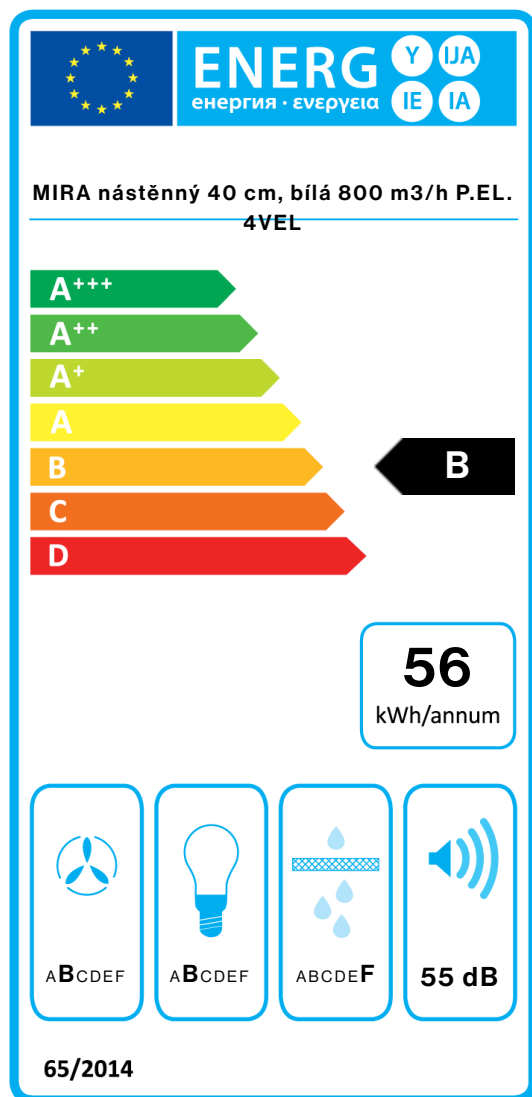

MIRA WHITE

Verze

MIRA nástěnný 40 cm, bílá 800
m³/h P.EL. 4VEL

Kolekce

White

EAN kód

8034122342061

Energetický štítek

PF		
S	Falmec Spa	
M	MIRA nástěnný 40 cm, bílá 800 m³/h P.EL. 4VEL	
AEC	55,7	kWh/a
EEC	B	
FDE	25,6	
FDEC	B	
LE	20,5	
LEC	B	
GFE	53,0	
GFEC	F	
Qmin	230,0	m³/h
Qmax	380,0	m³/h
Qboost	590,0	m³/h
SPEmin	45	dBa
SPEmax	55	dBa
SPEboost	64	dBa
PO	-	W
PS	0,48	W
PI		
F	1.1	
EEl	62,4	
Qbep	287,0	m³/h
Pbep	415	Pa
Qboost	590,0	m³/h
Wbep	129,0	W
WL	5,30	W
Emiddle	109	lex
Lwa-SPEmax	55	dBa