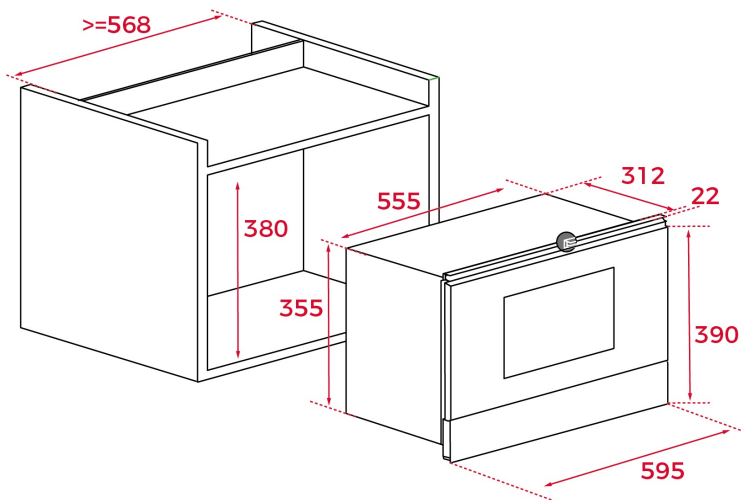

ROZMĚRY

Výška produktu (mm): 334

Šířka produktu (mm): 595

Hloubka produktu (mm): 390

Délka produktu (mm):

Čistá hmotnost (kg): 22

TECHNICKÁ SPECIFIKACE

SPECIFICKÉ VLASTNOSTI