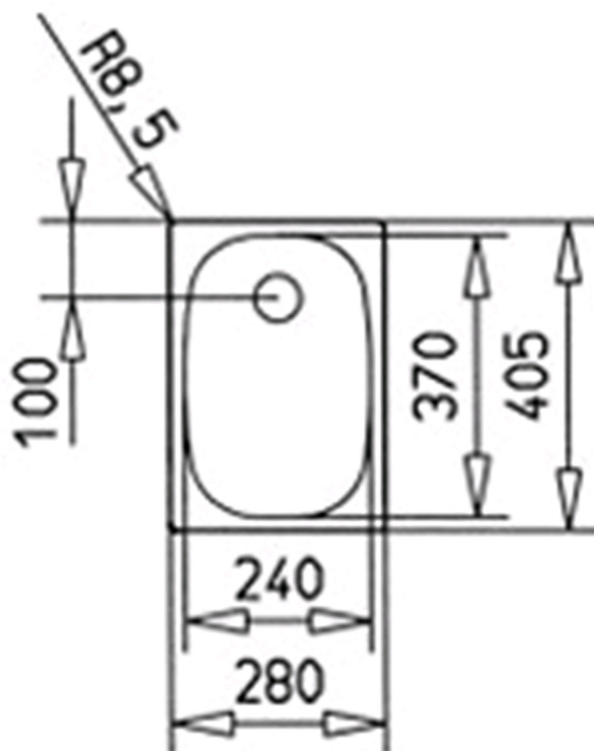

### **VLASTNOSTI**

Dřez pro horní montáž

Vyroběn z nerezové oceli 18/10, síla plechu 0,7 mm

Vnější rozměr: 280×405 mm, výřez 260×385 mm, rozměr

vaničky: 240×370/150 mm

Lesklý povrch odkapu i vaničky

Rádus vaničky R35

Odtoková souprava s přepadem a 1 1/2" zátkou

"U" sifon s odbočkou na myčku

Instalace do skřínky o šířce min. 30 cm

## ROZMĚRY

Výška produktu (mm):

Šířka produktu (mm): 405

Hloubka produktu (mm): 150

Délka produktu (mm): 280

Čistá hmotnost (kg): 1,08

### HLAVNÍ VANIČKA

Délka hlavní vany dřezu (mm): 243

Šířka hlavní vany dřezu (mm): 368

Hloubka hlavní vany dřezu (mm): 150