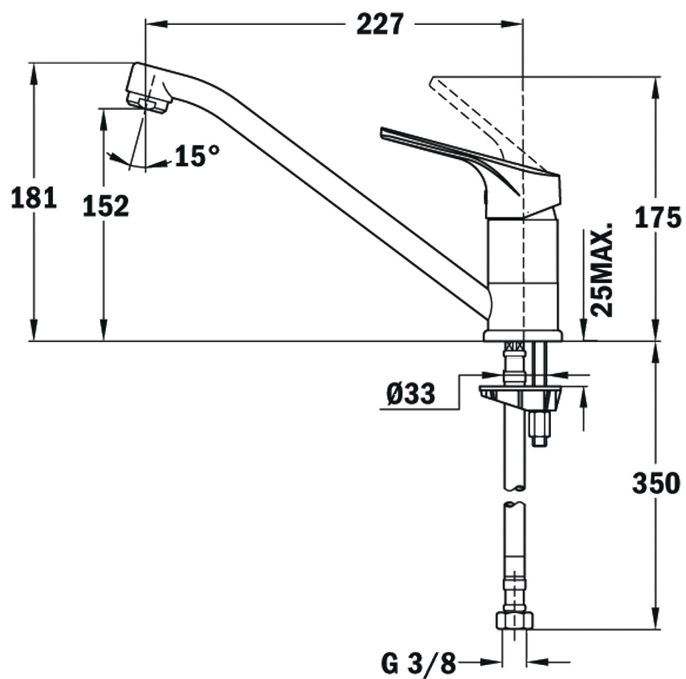

BARVY

ODKAZ

REF. 469130200
EAN. 8421152084724

TEKA

MTP 913 CR

VLASTNOSTI

Provedení: lesklý chrom
Konstrukce: nízké ramínko
Ramínko otočné o 360°
Perlátor s úpravou proti usazování vodního kamene
Pákové ovládání kartuše
Kartuše s keramickými destičkami
Plynulé nastavení průtoku a teploty vody
Flexi kovové připojovací hadičky se závitem 3/8"
Pro montáž do otvoru o průměru 35 mm

ROZMĚRY

Výška produktu (mm): 181

Šířka produktu (mm):

Hloubka produktu (mm):

Délka produktu (mm):

Čistá hmotnost (kg): 1,1

TECHNICKÁ SPECIFIKACE

MODELÝ

Typ instalace: Volněstojící

Typ odtahu: Nízký výtok

Typ rukojeti: Single lever