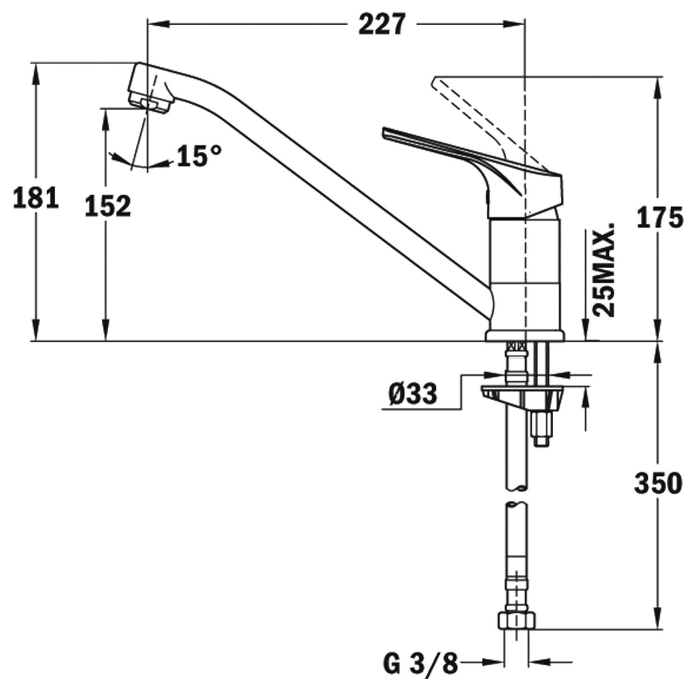

BARVY

ODKAZ

REF. 46913020CN
EAN. 8421152134542

The logo consists of a red square with the word "TEKA" in white, bold, uppercase letters.

MTP 913 TG CN

VLASTNOSTI

Nízké ramínko otočné o 360°
Perlátor s úpravou proti usazování vodního kamene
Flexi kovové připojovací hadičky se závitem 3/8"
Pro montáž do otvoru o průměru 35 mm

ROZMĚRY

Výška produktu (mm): 181

Šířka produktu (mm):

Hloubka produktu (mm):

Délka produktu (mm):

Čistá hmotnost (kg): 1,1

TECHNICKÁ SPECIFIKACE

MODELÝ