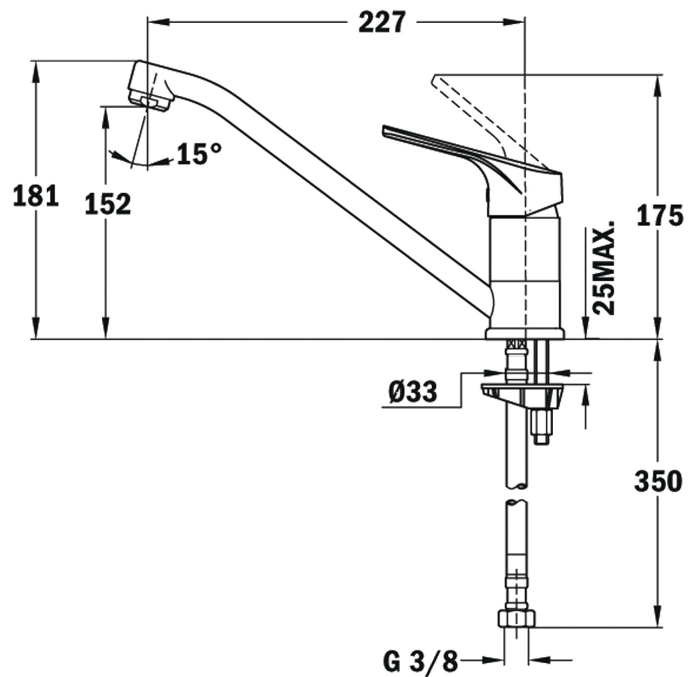

BARVY

ODKAZ

REF. 46913020Q
EAN. 8421152090787

VLASTNOSTI

Provedení: černá metalická
Konstrukce: nízké ramínko
Ramínko otočné o 360°
Perlátor s úpravou proti usazování vodního kamene
Kartuše s keramickými destičkami
Plynulé nastavení průtoku a teploty vody
Flexi kovové připojovací hadičky se závitem 3/8"
Pro montáž do otvoru o průměru 35 mm

ROZMĚRY

Výška produktu (mm): 181
Šířka produktu (mm):
Hloubka produktu (mm):
Délka produktu (mm):
Čistá hmotnost (kg): 1,1

TECHNICKÁ SPECIFIKACE

MODELÝ

Typ instalace: Volněstojící
Typ odtahu: Nízký výtok
Typ rukojeti: Single lever