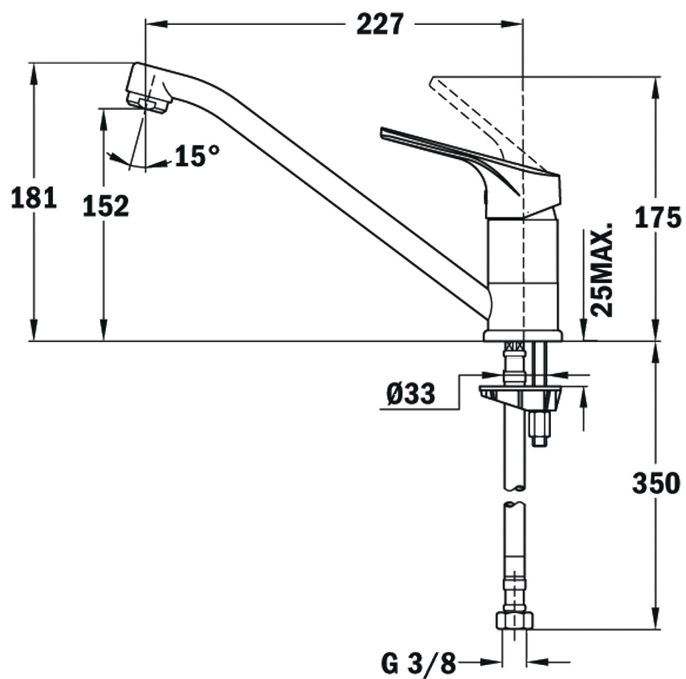

BARVY

ODKAZ

REF. 46913020T
EAN. 8421152090824

VLASTNOSTI

Provedení: topaz
Konstrukce: nízké ramínko
Ramínko otočné o 360°
Perlátor s úpravou proti usazování vodního kamene
Kartuše s keramickými destičkami
Plynulé nastavení průtoku a teploty vody
Flexi kovové připojovací hadičky se závitem 3/8"
Pro montáž do otvoru o průměru 35 mm

ROZMĚRY

Výška produktu (mm): 181
Šířka produktu (mm):
Hloubka produktu (mm):
Délka produktu (mm):
Čistá hmotnost (kg): 1,1

TECHNICKÁ SPECIFIKACE

MODELÝ

Typ instalace: Volněstojící
Typ odtahu: Nízký výtok
Typ rukojeti: Single lever