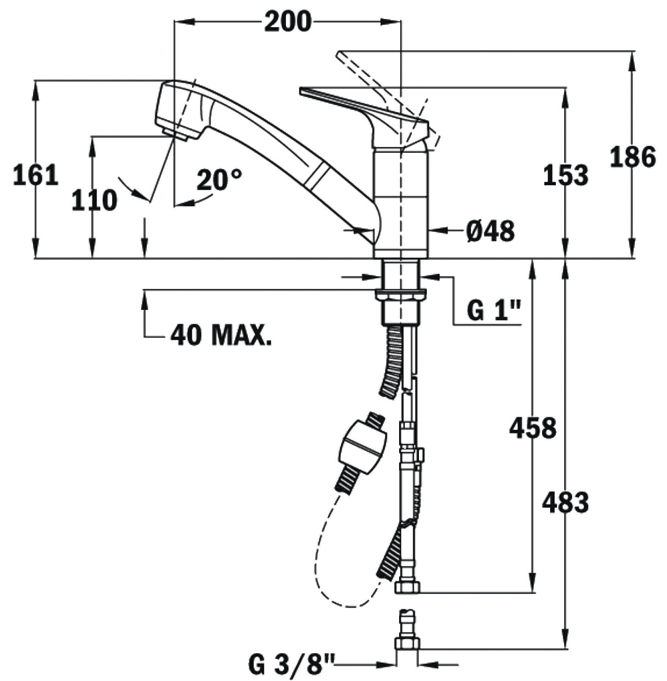

TEKA

MTP 978 CR Kuchyňská baterie s nízkým ramínkem a výsuvnou sprchou

Aerátor proti
vodnímu
kameni

Výsuvná
sprcha

Odolnost

Otočné
ramínko

POPIS

Kuchyňská baterie s nízkým ramínkem a výsuvnou sprchou

STYL

Easy

BARVY

ODKAZ

REF. 469780200
EAN. 8421152084687

VLASTNOSTI

Provedení: lesklý chrom
Konstrukce: nízké ramínko s výsuvnou sprchou
Přepínání funkce sprcha / tryska
Ramínko otočné o 120°
Perlátor s úpravou proti usazování vodního kamene
Pákové ovládání kartuše
Kartuše s keramickými destičkami
Plynulé nastavení průtoku a teploty vody
Flexi kovové připojovací hadičky se závitem 3/8"
Pro montáž do otvoru o průměru 35 mm

ROZMĚRY

Výška produktu (mm): 161
Šířka produktu (mm):
Hloubka produktu (mm):
Délka produktu (mm):
Čistá hmotnost (kg): 2,12

TECHNICKÁ SPECIFIKACE

MODELY

Typ instalace: Volněstojící
Typ odtahu: Nízký výtok
Typ rukojeti: Single lever