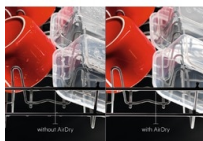

Přizpůsobitelné a efektivní mytí nádobí se zásuvkou MaxiFlex
Zásuvka MaxiFlex se hodí pro různé typy kuchyňského náčiní. Od několika souprav příborů až po neskladné a velké náčiní jakou jsou vafečky nebo šlehací metly. Flexibilní přepážky znamenají přizpůsobitelnost pro každé naplnění. Příbory jsou uchovávány odděleně od větších předmětů a přidaná hloubka zvyšuje kapacitu každého cyklu.

Specifikace a benefity

Automatické otevření dveří AirDry

Technologie AirDry díky cirkulaci vzduchu zajišťuje efektivnější sušení a zároveň minimalizuje spotřebu energie. Dvěřka myčky se před koncem sušicího cyklu pootevrou o 10 centimetrů, aby mohl dovnitř proudit vzduch, který nádobí dosuší. Už žádné zaschlé kapky.

Nastavitelná zásuvka MaxiFlex pro pohodlné mytí

Zásuvka MaxiFlex je navržena pro příbory a náčiní rozmanitých velikostí a tvarů. Díky flexibilním dělicím příčkám a přidané hloubce si ji lehce přizpůsobíte podle potřeby. Snadno pojme a umyje většinu nádobí najednou, i když jde o náčiní jako jsou vafečky, naběračky nebo šlehací metly.

Kontrola stavu letmým pohledem s paprskem TimeBeam®

Vestavná myčka nádobí nabízí chytrý způsob, jak vás neustále informovat o stavu mycího programu. V průběhu mytí promítá na podlahu červený světelný paprsek. Když je nádobí umyté, barva se změní na zelenou.