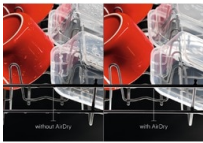

Přizpůsobitelné a efektivní mytí nádobí se zásuvkou MaxiFlex
Zásuvka MaxiFlex se hodí pro různé typy kuchyňského náčiní. Od několika souprav příborů až po neskladné a velké náčiní jakou jsou vafečky nebo šlehací metly. Flexibilní přepážky znamenají přizpůsobitelnost pro každé naplnění. Příbory jsou uchovávány odděleně od větších předmětů a přidaná hloubka zvyšuje kapacitu každého cyklu.

Specifikace a benefity

Automatické otevření dvířek AirDry

Technologie AirDry díky cirkulaci vzduchu zajišťuje efektivnější sušení a zároveň minimalizuje spotřebu energie. Dvířka myčky se před koncem sušicího cyklu pootevrou o 10 centimetrů, aby mohl dovnitř proudit vzduch, který nádobí dosuší. Už žádné zaschlé kapky.

Nastavitelná zásuvka MaxiFlex pro pohodlné mytí

Zásuvka MaxiFlex je navržena pro příbory a náčiní rozmanitých velikostí a tvarů. Díky flexibilním dělicím příčkám a přidané hloubce si ji lehce přizpůsobíte podle potřeby. Snadno pojme a umyje většinu nádobí najednou, i když jde o náčiní jako jsou vafečky, naběračky nebo šlehací metly.