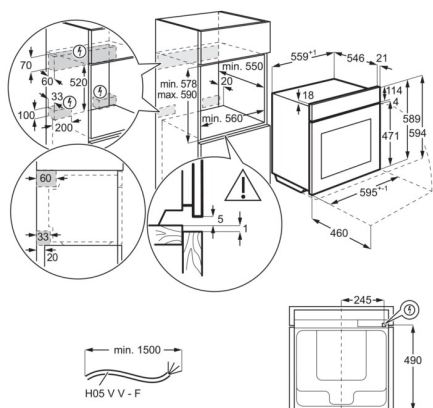

Technická specifikace

Typ výrobku	Vestavná pečicí trouba
Systém tepelné úpravy	Ventilátor + kruhové topné těleso
Čištění trouby	Pyrolýza
Prostor pro instalaci VxŠxH (mm)	590x560x550
Vnitřní objem (l)	71
Rozměry (mm)	594x595x567
Max. příkon (W)	3500
Požad. jištění (A)	16
Napájecí napětí (V)	230
Délka přívodního kabelu (m)	1.5
Barva	Nerezová ocel s protiotiskovou úpravou
Třída energetické účinnosti	A++
Funkce trouby	Gratinovaná jídla, Spodní ohřev, Pečení chleba, Tradiční pečení, Rozmrazování, Kynutí těsta, Mražené pokrmy, Gril, Uchovat teplé, Vlhké horkovzdušné pečení, Pečení pizzy, Ohřev talířů, Zavařování, Pomalé pečení, Pravé horkovzdušné pečení, Turbo gril

PSGBOV180DE0000F