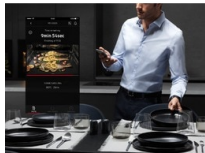

Specifikace a benefity

AssistedCooking. Cesta k dokonalým pokrmům

AssistedCooking je váš domácí šéfkuchař. Projděte si nabídku programů na displeji a vyberte kategorii potravin. Trouba vygeneruje správný pečicí postup. Díky teplotní sondě si můžete dokonce vybrat, jak chcete mít maso propečené.

Vaření s konektivitou pro větší kontrolu v kuchyni.

Funkce konektivity přináší novou úroveň funkčnosti a komfortu při vaření. Ovládejte nastavení vaší trouby - včetně času a teploty - z vašeho mobilního zařízení. Získejte inspiraci pro recepty a tipy pro přípravu. Nebo zkontrolujte průběh přípravy vašeho pokrmu z jiné místnosti.

Výsledky podle vašich představ díky teplotní sondě

S teplotní sondou už nebude žádný pokrm vysušený nebo nedopečený. Sonda zapíchnutá ve středu připravovaného jídla dá troubě pokyn, aby se vypnula, když vnitřní teplota pokrmu dosáhne požadované úrovně.

Intuitivní pečení s dotykovým displejem EXCite

Intuitivní dotykový displej EXCite poskytuje přístup k široké škále funkcí. Zjednodušuje nastavení teploty a času pečení. Aktuální nastavení se zobrazí okamžitě pouhým dotykem na jasném LCD displeji.