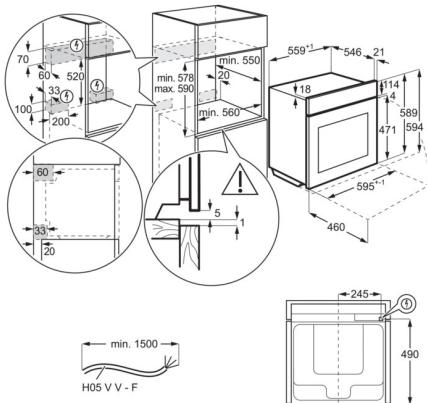

Elektronické funkce

45 variety of pre-set cooking programmes "Assist", akustický signál, Alarm/error tones, ovládání aplikací, automatické vypnutí, nastavení hlasitosti minutky, katalytické čištění, Child lock (in off mode), konektivita, čas vaření, čas vaření s odhadem konce, přičítání času, Delayed start (Time delay), demo program, nastavení jasu disp., dveří spínač pro světlo, elektronická regulace teploty, Výběr rychlého předehřátí, jídelní sonda, automatické vypnutí jídelní sondy, jídelní sonda - indikace teploty jádra, Food sensor end action adjustable, Function lock (in running mode), Key tones menu with deactivation, Menu connected, minutka, osvětlení trouby zapnout / vypnout (menu + samostatné tlačítko), ukazatel teploty (°C), indikace zbytkového tepla, info k servisu, doporučená teplota, denní čas

Hlučnost (dB)	47
Plocha největšího plechu (cm²)	1444
Výbava trouby - rošty	1 běžný rošt chromovaný
Výbava trouby - plechy	1 smaltovaný koláčový plech na pečení, 1 odkapávací pekáč šedý smalt
Čistá hmotnost (kg)	33.5
EAN kód produktu	7332543779499

PSGBOV180DE0000F