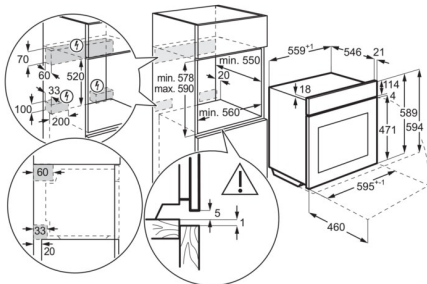

Elektronické funkce

Function lock (in running mode), Key tones menu with deactivation, Menu connected, minutka, osvětlení trouby zapnout / vypnout (menu + samostatné tlačítko), ukazatel teploty (°C), indikace zbytkového tepla, info k servisu, doporučená teplota, denní čas, 3 pyrolytické cykly, 45 variety of pre-set cooking programmes "Assist", akustický signál, Alarm/error tones, ovládání aplikací, automatické vypnutí, nastavení hlasitosti minutky, Child lock (in off mode), minutka pro čištění, konektivita, čas vaření, čas vaření s odhadem konce, přičítání času, Delayed start (Time delay), demo program, nastavení jasu disp., dveřní spínač pro světlo, elektronická regulace teploty, elektronický zámek dveří, Výběr rychlého předehřátí, jídelní sonda, automatické vypnutí jídelní sondy, jídelní sonda - indikace teploty jádra, Food sensor end action adjustable

Hlučnost (dB)	48
Plocha největšího plechu (cm²)	1444
Výbava trouby - rošty	1 běžný rošt chromovaný
Výbava trouby - plechy	1 smaltovaný koláčový plech na pečení, 1 odkapávací pekáč šedý smalt
Čistá hmotnost (kg)	35
EAN kód produktu	7332543779949

PSGBOV180DE0000F