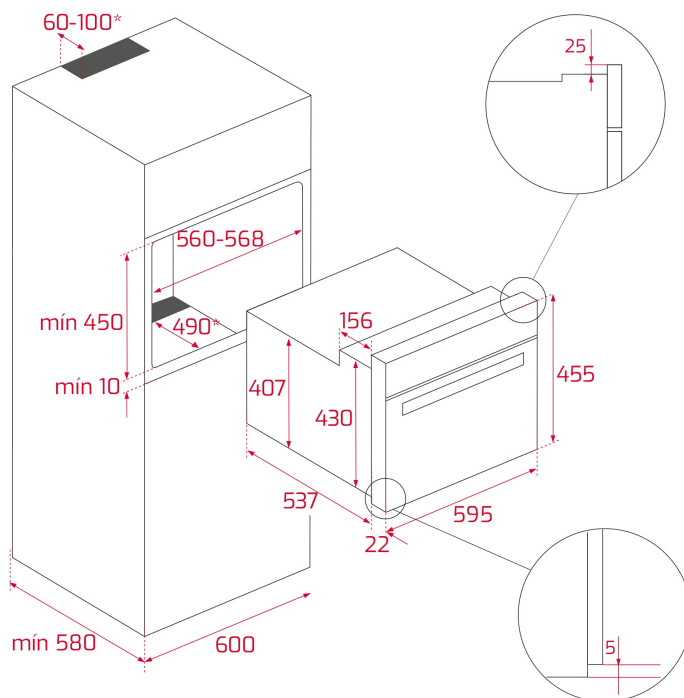

### ODKAZ

REF. 40586034  
EAN. 8421152140963

**VLASTNOSTI**

Edice Country style  
Vestavná kompaktní mikrovlnná trouba (výška 45 cm)  
Objem trouby 32 litrů  
5 stupňů výkonu mikrovln (1 000 W)  
3 programy pro přípravu pokrmů  
Sklopný gril, 1500 W  
Mechanická minutka, max 60 min.  
Analogové hodiny  
Mechanické ovládání  
Funkce automatického rozmrazování podle času  
Nerezový interiér  
3 skla dvířek  
Dětská pojistka  
2x kruhový kovový rošt  
Teflonová pečící miska

## ROZMĚRY

Výška produktu (mm): 455  
 Šířka produktu (mm): 595  
 Hloubka produktu (mm): 472  
 Délka produktu (mm):  
 Čistá hmotnost (kg): 32